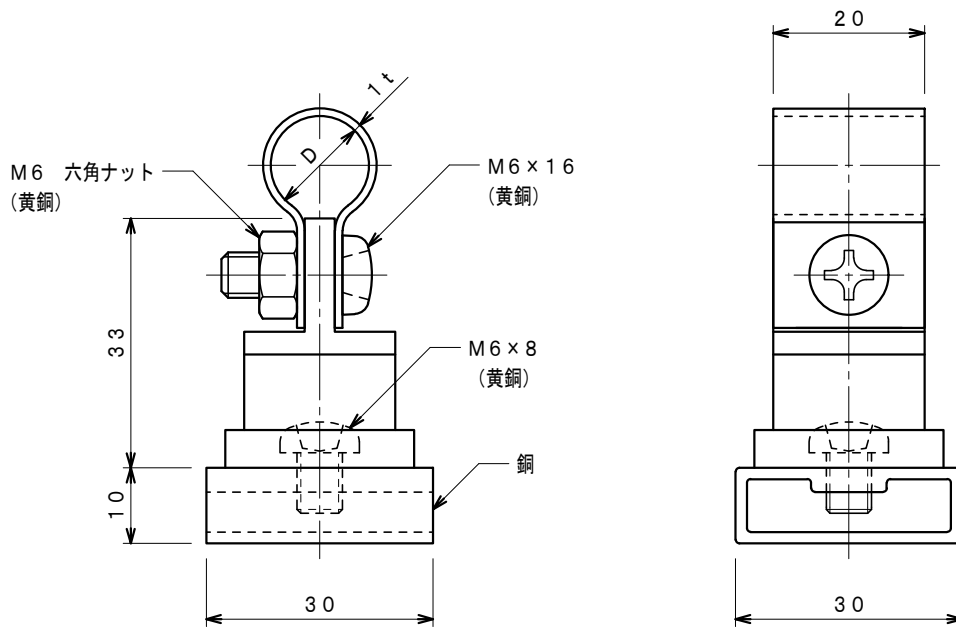

品番	品名	用途	仕様
	銅線取付金物	銅板貼付用	
材質	金物 黄銅製 受台 銅製	尺度 1/1	単位 : mm

品番	使用導線	D
7063	40mm ² 迄	11φ
7064	60 "	13φ