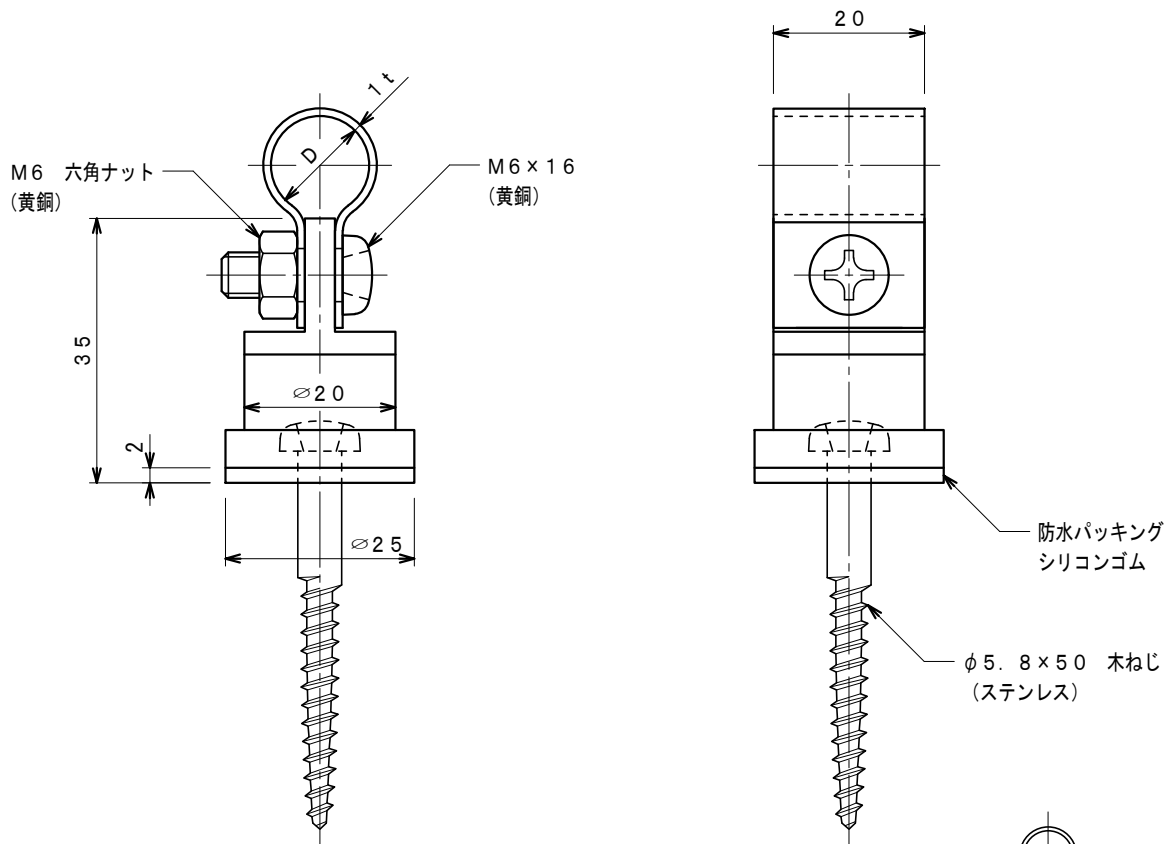

品番	品名	用途	仕様
	銅線取付金物	木造用	
材質	黄銅製	尺度 1/1	単位 : mm

品番	使用導線	D
7057	40mm <sup>2</sup> 迄	11φ
7058	60 "	13φ