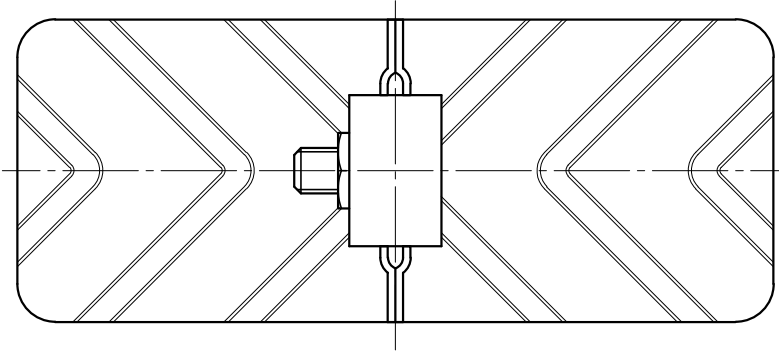

品番	品名	用途	仕様
	銅線取付金物	接着用	
材質	金物 黄銅製 台 ステンレス製	尺度 1/1	単位 : mm

品番	使用導線	D
7125	40mm ² 迄	11φ
7126	60 "	13φ