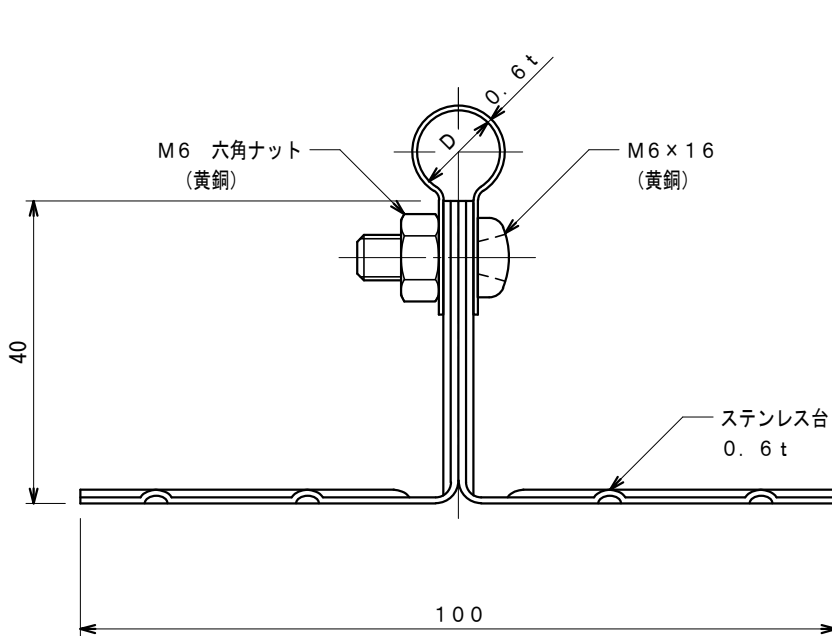

品番	品名	用途	仕様
	銅線取付金物	接着用	
材質	金物 黄銅製 台 ステンレス製	尺度 1/1	単位 : mm

品番	使用導線	D
7125	40mm ² 迄	11φ
7126	60 "	13φ