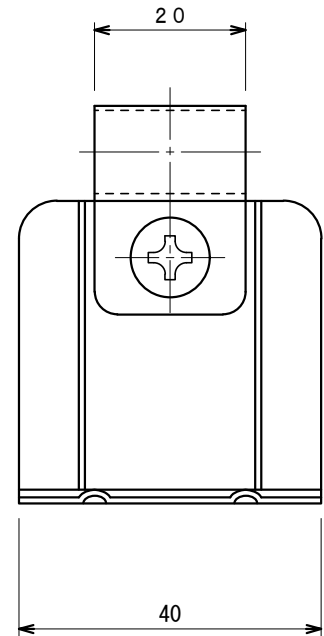

品番	品名	用途	仕様
	銅線取付金物	接着用	
材質	金物 黄銅製 台 ステンレス製	尺度 1/1	単位 : mm

品番	使用導線	D
7125	40mm ² 迄	11φ
7126	60 "	13φ