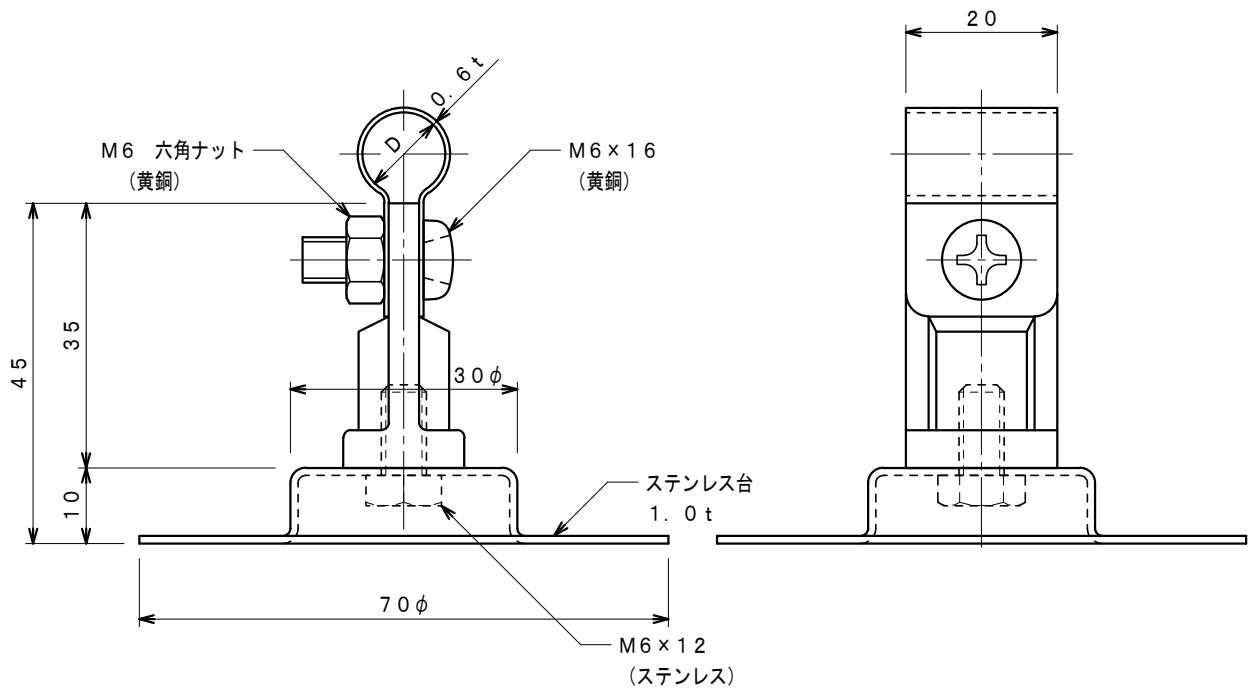

品番	品名	用途	仕様
	銅線取付金物	接着用	
材質	金物 黄銅製 台 ステンレス製	尺度 1/1	単位: mm

品番	使用導線	D
7121	40mm <sup>2</sup> 迄	11φ
7122	60 "	13φ