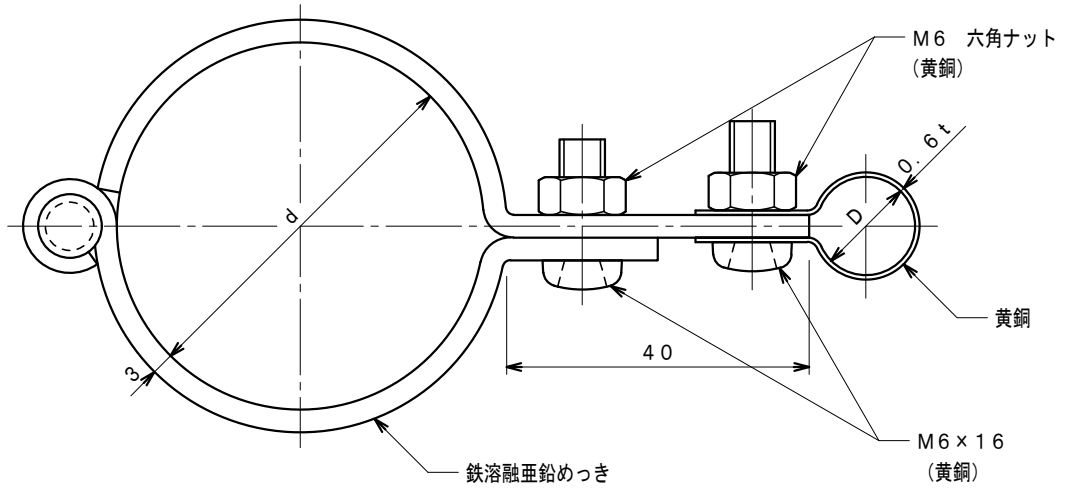

品番	品名	用途	仕様
	銅線取付金物	パイプ用	
材質	金物 足 黄銅製 鉄溶融亜鉛めっき	尺度 1/1	単位: mm

品番	使用導線	D	パイプ外径 d
7091	40mm <sup>2</sup> 迄	11φ	48.6φ
7092	60 "	13φ	"