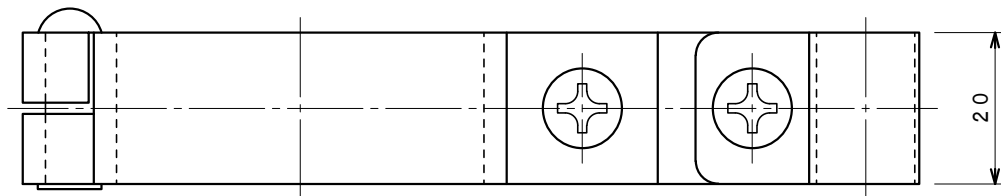

品番	品名	用途	仕様
	銅線取付金物	パイプ用	
材質	金物 足 黄銅製 鉄溶融亜鉛めっき	尺度 1/1	単位: mm

品番	使用導線	D	パイプ外径 d
7091	40mm <sup>2</sup> 迄	11φ	48.6φ
7092	60 "	13φ	"