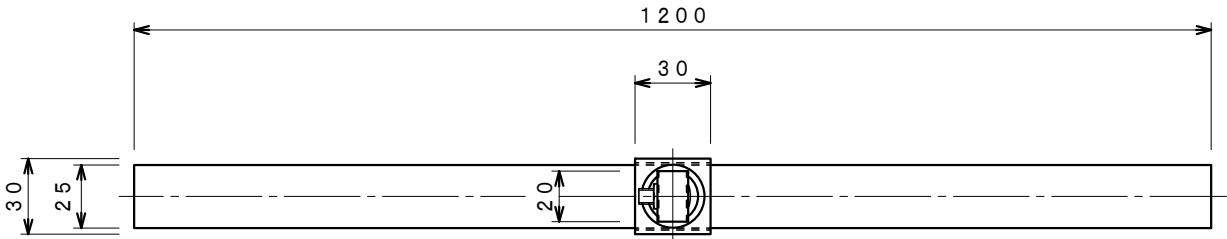

品番	品名	用途	仕様
	銅線取付金物	箱棟・棟瓦用	
材質	金物 黄銅製 受台 銅製	尺度 1/3	単位 : mm

品番	使用導線	D
7079	40mm ² 迄	11φ
7080	60 "	13φ