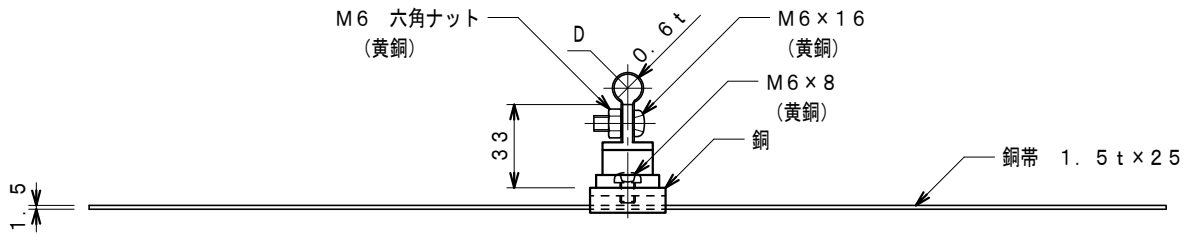

品番	品名	用途	仕様
	銅線取付金物	箱棟・棟瓦用	
材質	金物 黄銅製 受台 銅製	尺度 1/3	単位 : mm

品番	使用導線	D
7079	40mm ² 迄	11φ
7080	60 "	13φ