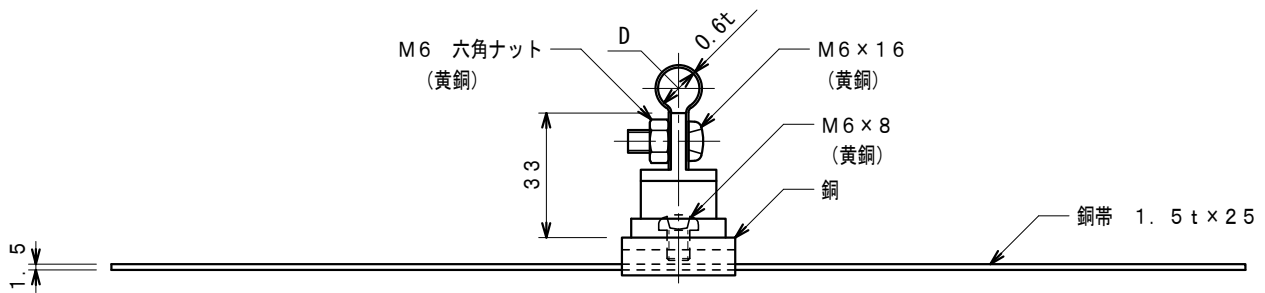

品番	品名	用途	仕様
	銅線取付金物	素丸瓦用	
材質	金物 黄銅製 受台 銅製	尺度 1/2	単位 : mm

品番	使用導線	D
7077	40mm ² 迄	11φ
7078	60 "	13φ