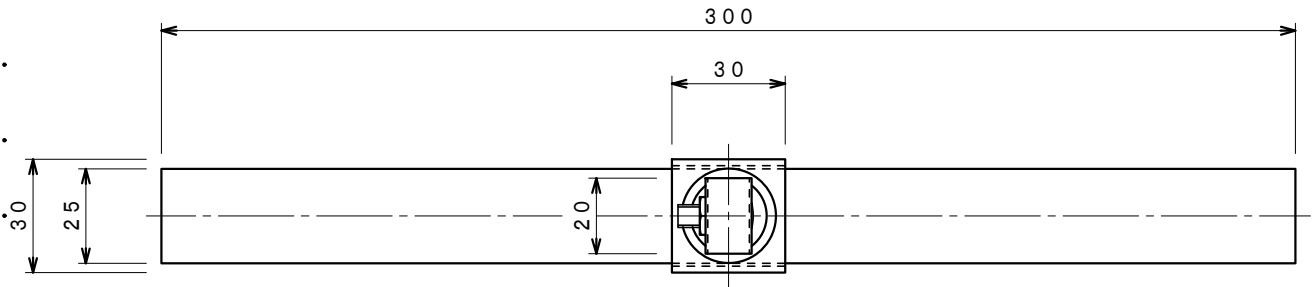

品番	品名	用途	仕様
	銅線取付金物	素丸瓦用	
材質	金物 黄銅製 受台 銅製	尺度 1/2	単位 : mm

品番	使用導線	D
7077	40mm ² 迄	11φ
7078	60 "	13φ