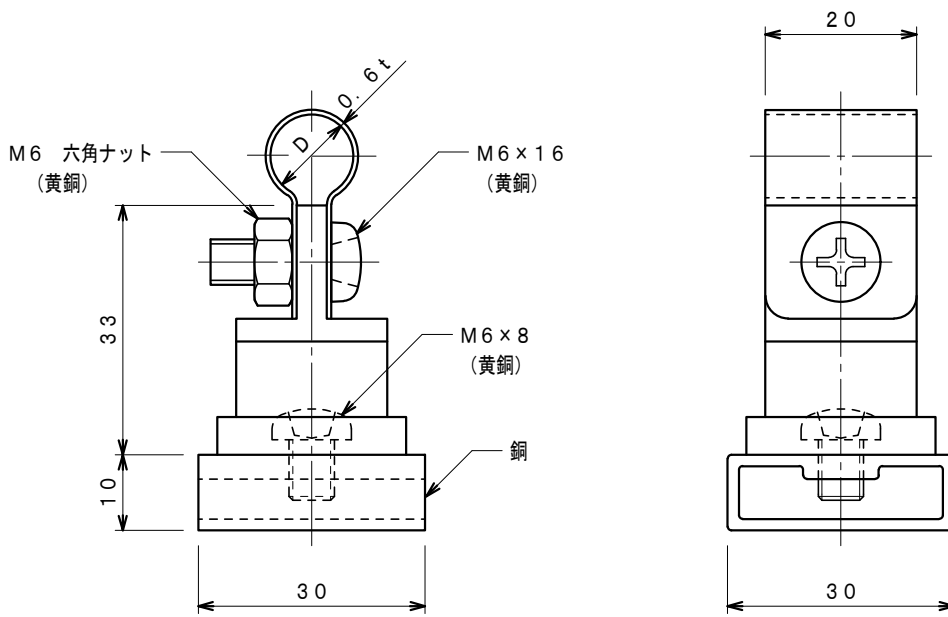

品番	品名	用途	仕様
	銅線取付金物	銅板貼付用	
材質	金物 黄銅製 受台 銅製	尺度 1/1	単位 : mm

品番	使用導線	D
7063	40mm <sup>2</sup> 迄	11φ
7064	60 "	13φ