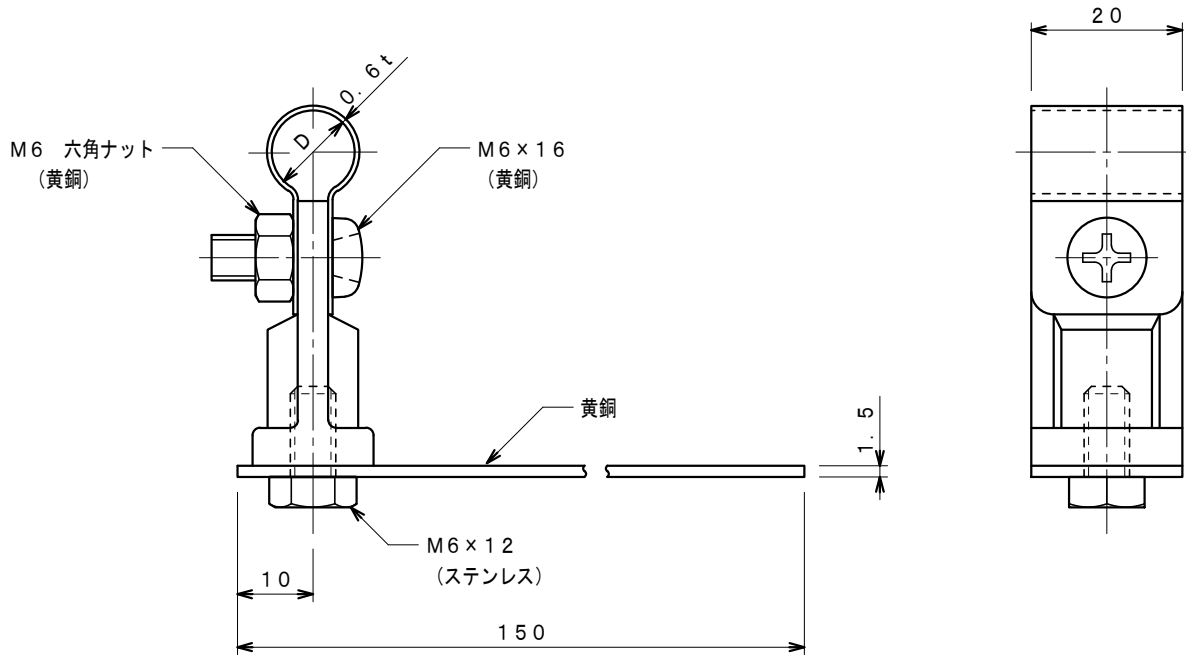

品番	品名	用途	仕様
	銅線取付金物	棧瓦用	
材質	黄銅製	尺度 1/1	単位 : mm

品番	使用導線	D
7061	40mm ² 迄	11φ
7062	60 "	13φ