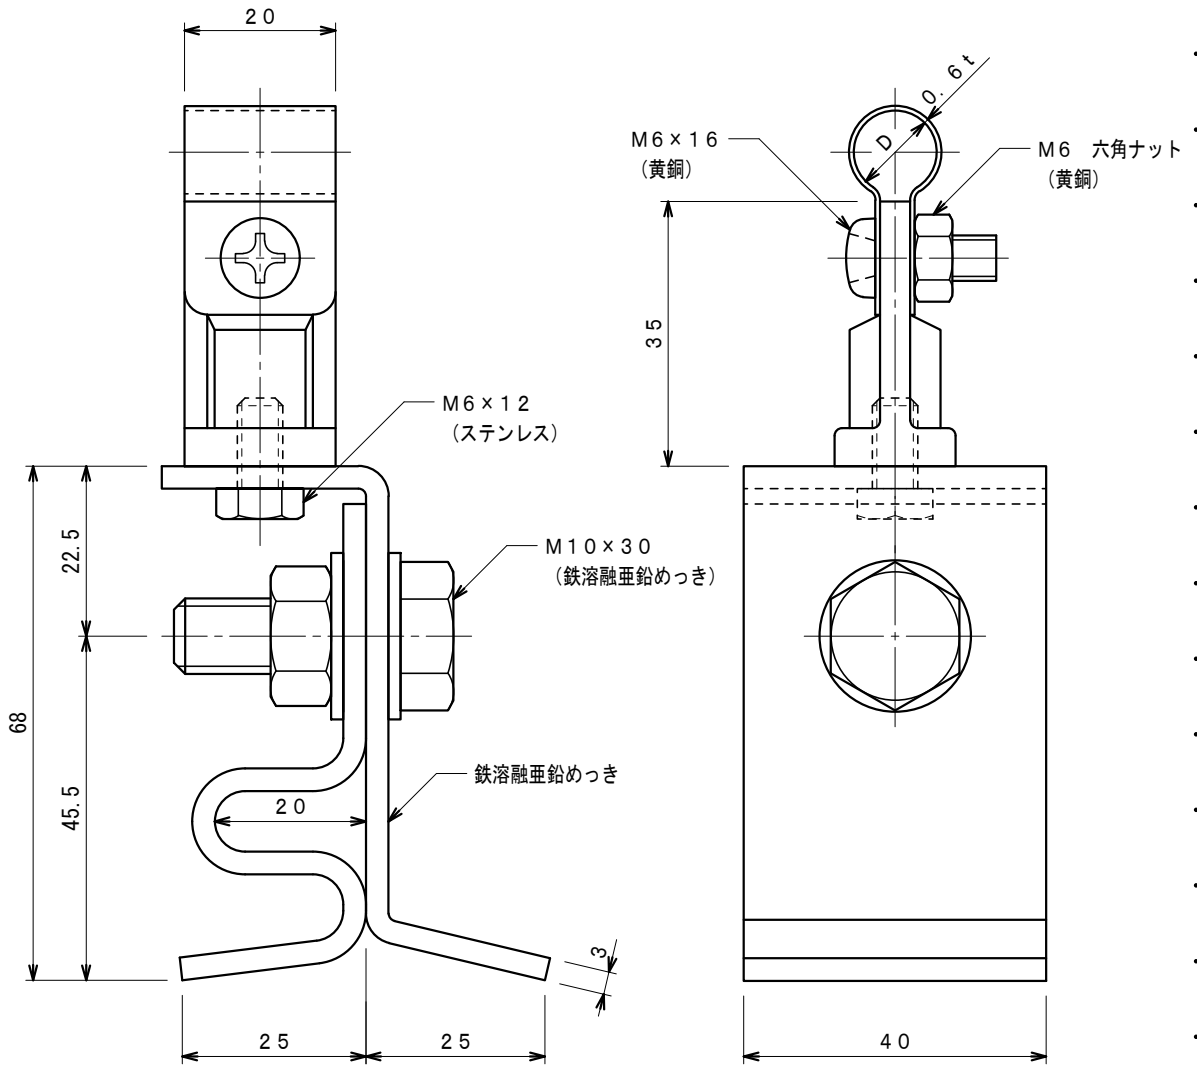

品番	品名	用途	仕様
	銅線取付金物	角馳折版用	
材質	金物 黄銅製 足 鉄溶融亜鉛めっき	尺度 1/1	単位 : mm

品番	使用導線	D
7059-1	40mm ² 迄	11φ
7060-1	60 "	13φ