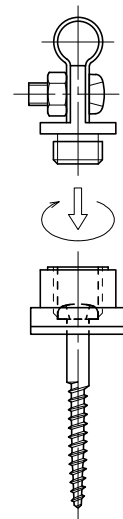

品番	品名	用途	仕様
	銅線取付金物	木造用	
材質	黄銅製	尺度 1/1	単位: mm

品番	使用導線	D
7057	40mm <sup>2</sup> 迄	11 φ
7058	60 "	13 φ