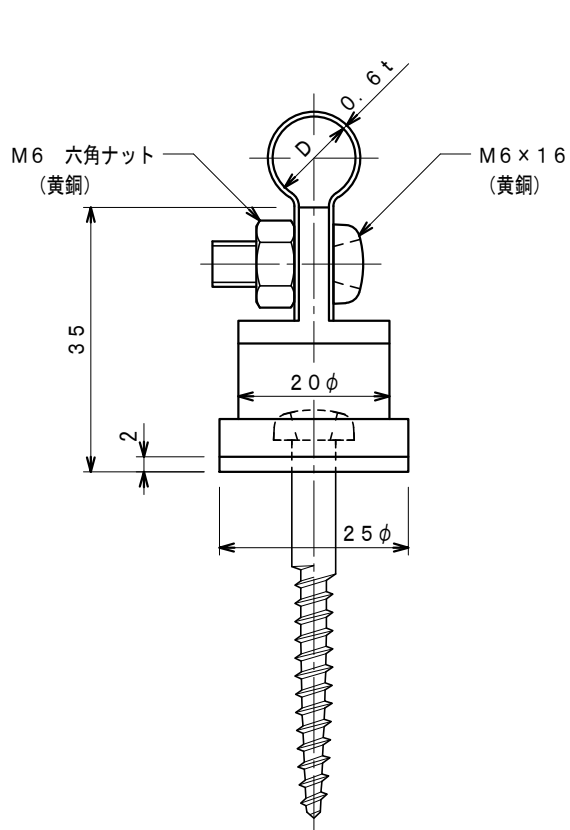

品番	品名	用途	仕様
	銅線取付金物	木造用	
材質	黄銅製	尺度 1/1	単位: mm

品番	使用導線	D
7057	40mm <sup>2</sup> 迄	11 φ
7058	60 "	13 φ