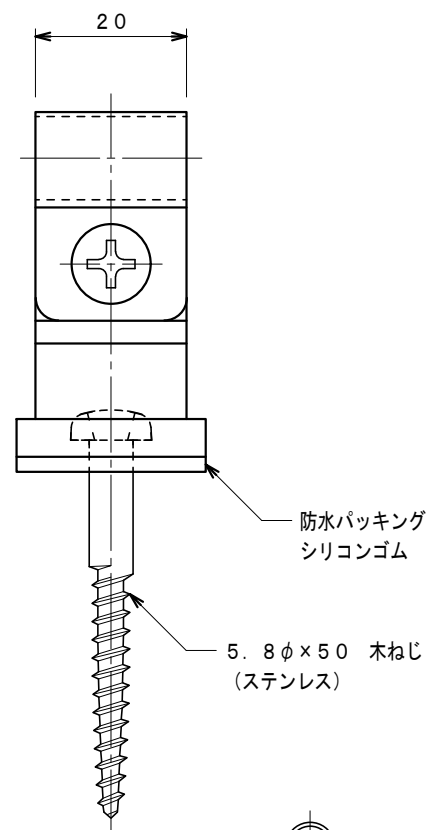

品番	品名	用途	仕様
	銅線取付金物	木造用	
材質	黄銅製	尺度 1/1	単位: mm

品番	使用導線	D
7057	40mm <sup>2</sup> 迄	11 φ
7058	60 "	13 φ