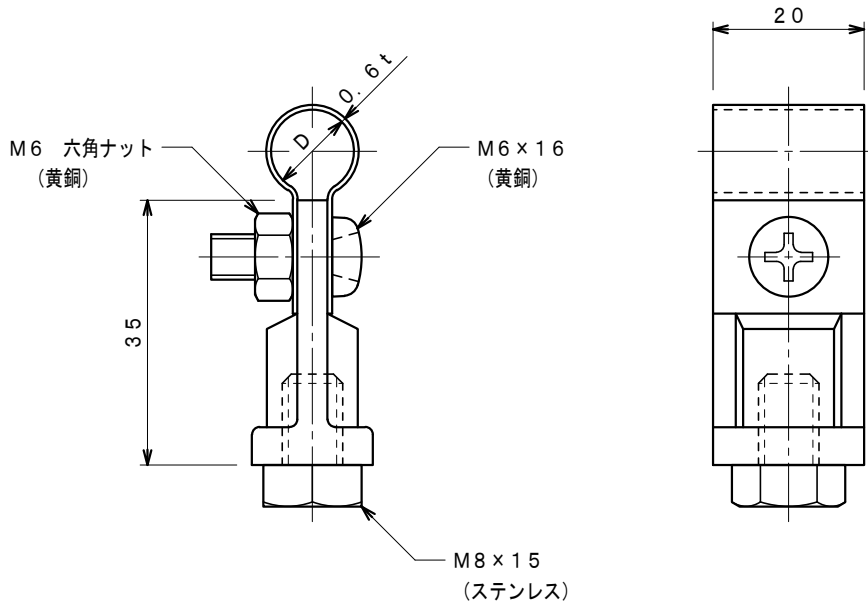

品番	品名	用途	仕様
	銅線取付金物	溶接用	
材質	黄銅製	尺度 1/1	単位: mm

品番	使用導線	D
7055	40mm ² 迄	11φ
7056	60 "	13φ