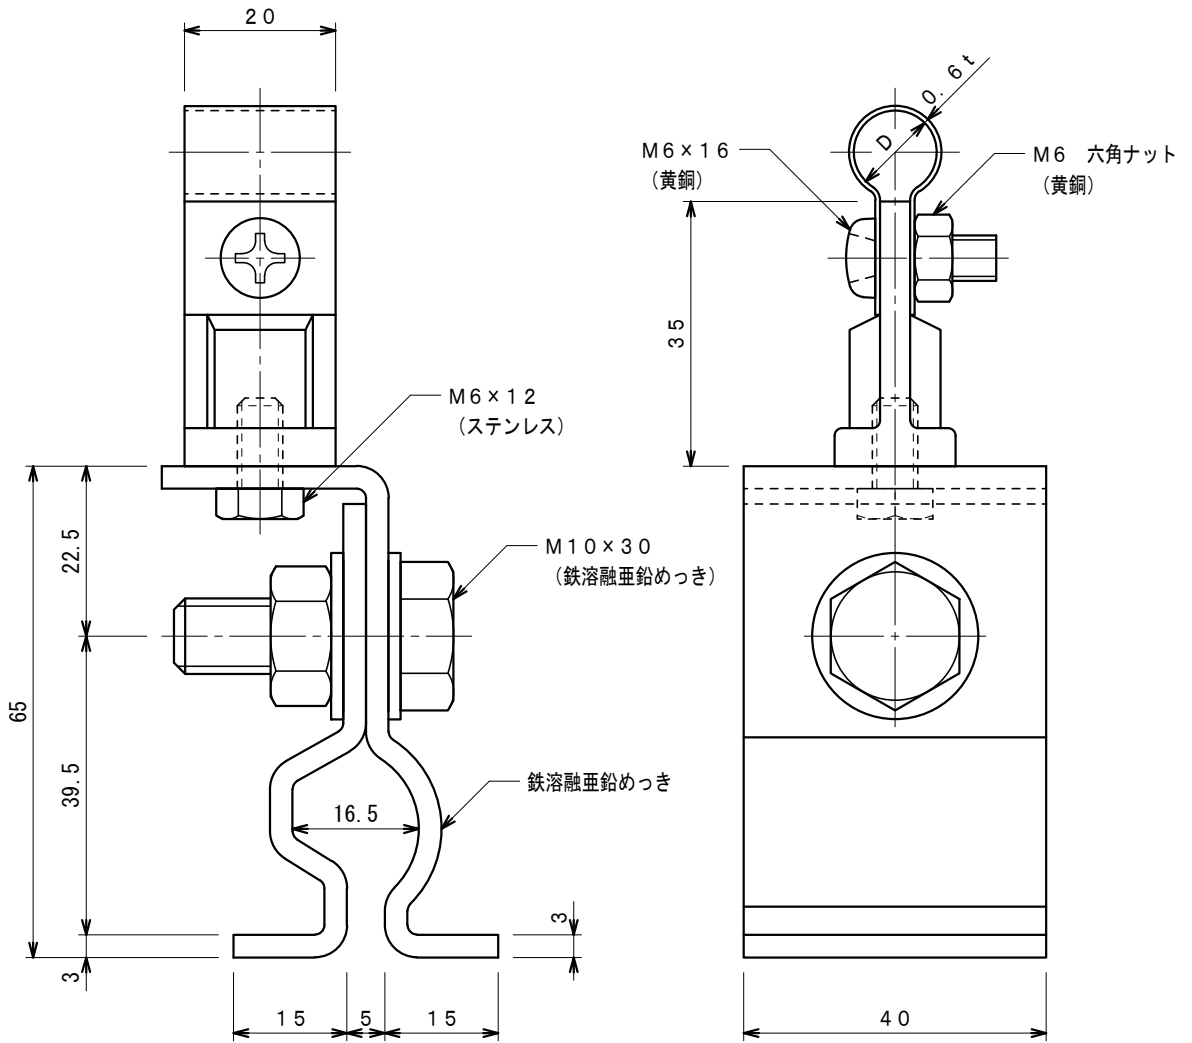

品番	品名	用途	仕様
	銅線取付金物	丸馳折版用	
材質	金物 黄銅製 足 鉄溶融亜鉛めっき	尺度 1/1	単位 : mm

品番	使用導線	D
7053-1	40mm ² 迄	11φ
7054-1	60 "	13φ