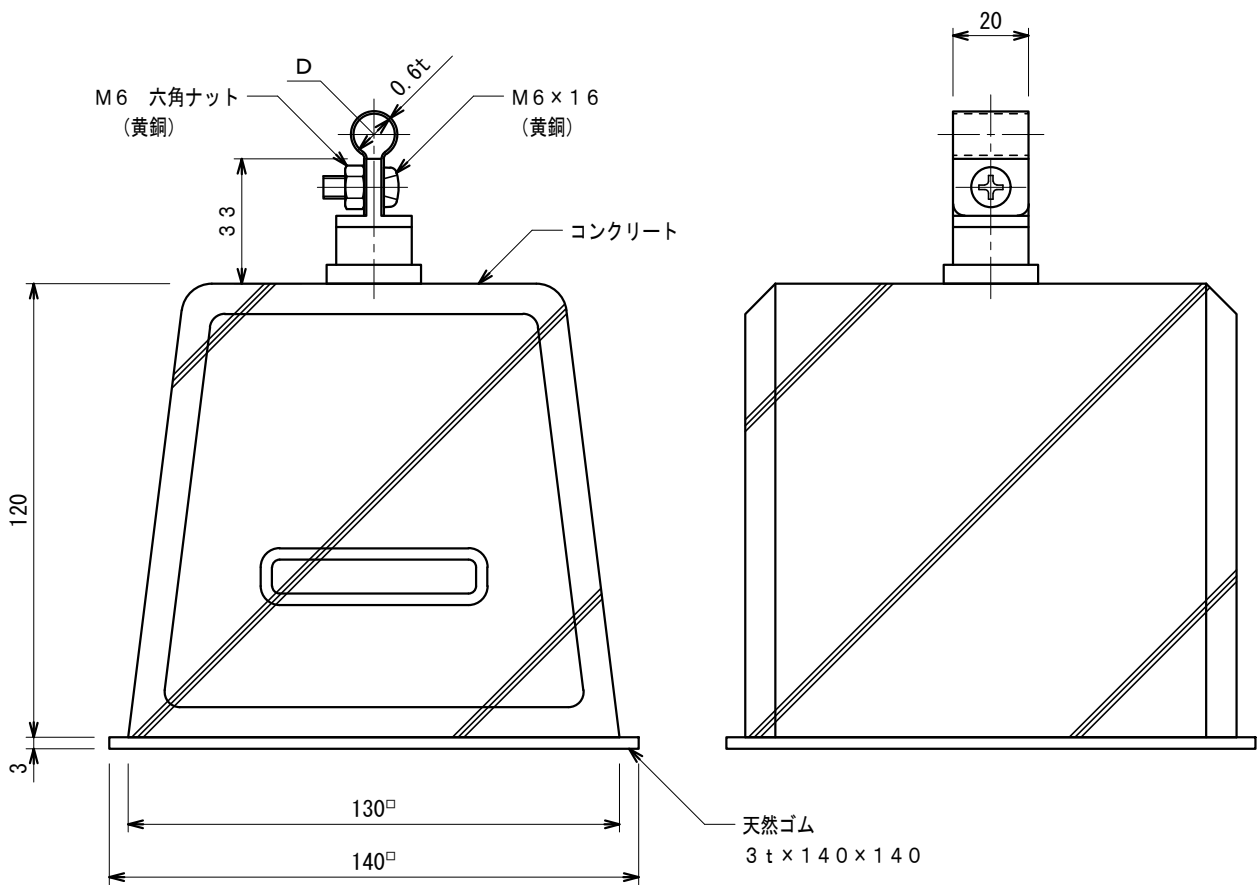

品番	品名	用途	仕様
	銅線取付金物	床用	
材質	金物 黄銅製 台 コンクリート製	尺度 1/2	単位 : mm

品番	使用導線	D
7033-02	40mm ² 迄	11φ
7034-02	60 "	13φ