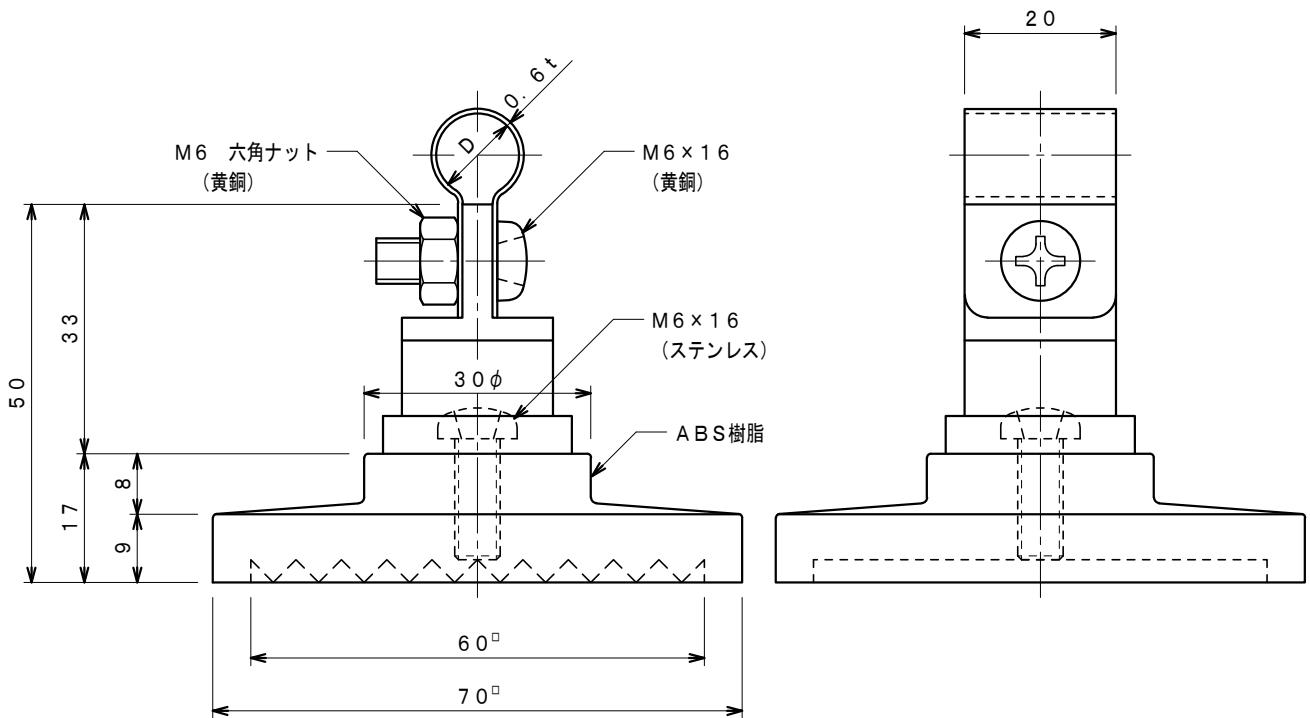

品番	品名	用途	仕様
	銅線取付金物	貼付用	
材質	金物 黄銅製 台 ABS樹脂製	尺度 1/1	単位: mm

品番	使用導線	D
7031	40mm ² 迄	11φ
7032	60 "	13φ