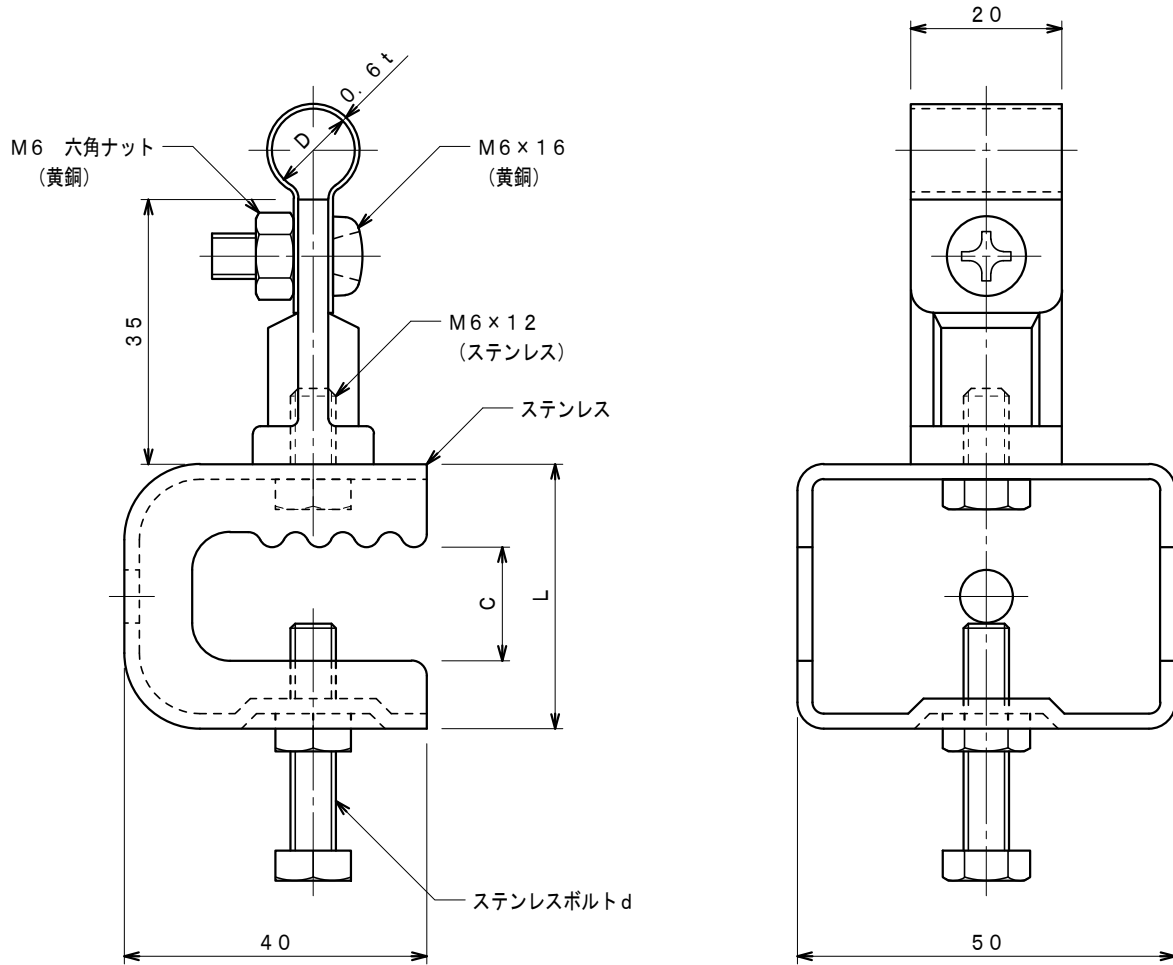

品番	品名	用途	仕様
	銅線取付金物	鉄骨用	
材質	金物 黄銅製 ステンレス製 (SUS304)	尺度 1/1	単位: mm

品番	使用導線	D	ステンレス金物	C	L	d
7026	40mm ² 迄	11φ	小	15	35	M6×30
7027	"	"	中	30	50	M8×40
7028	60mm ² 迄	13φ	小	15	35	M6×30
7029	"	"	中	30	50	M8×40