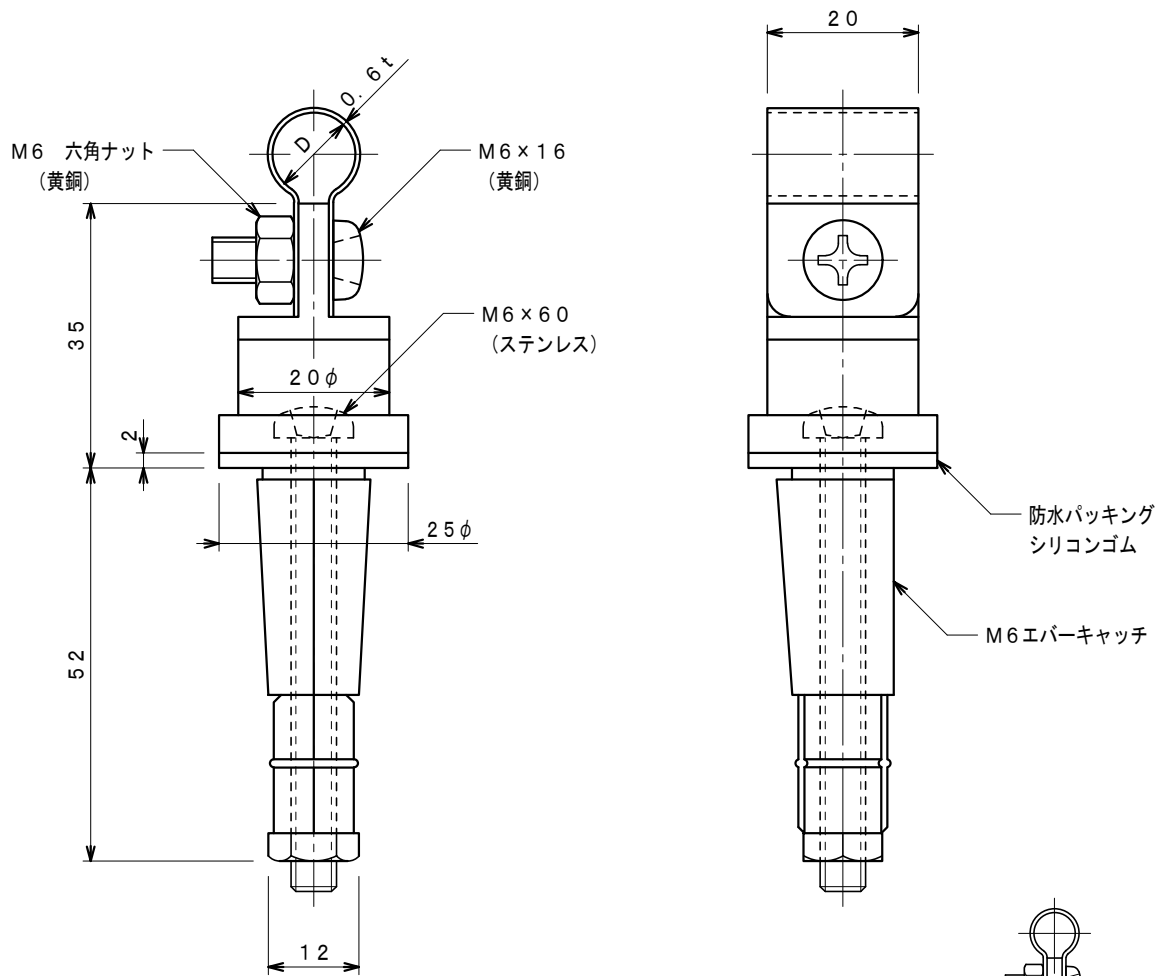

品番	品名	用途	仕様
	銅線取付金物	A L C板用	
材質	黄銅製	尺度 1/1	単位 : mm

品番	使用導線	D	ドリル径
7014	40mm ² 迄	11φ	12.5φ
7015	60 "	13φ	"