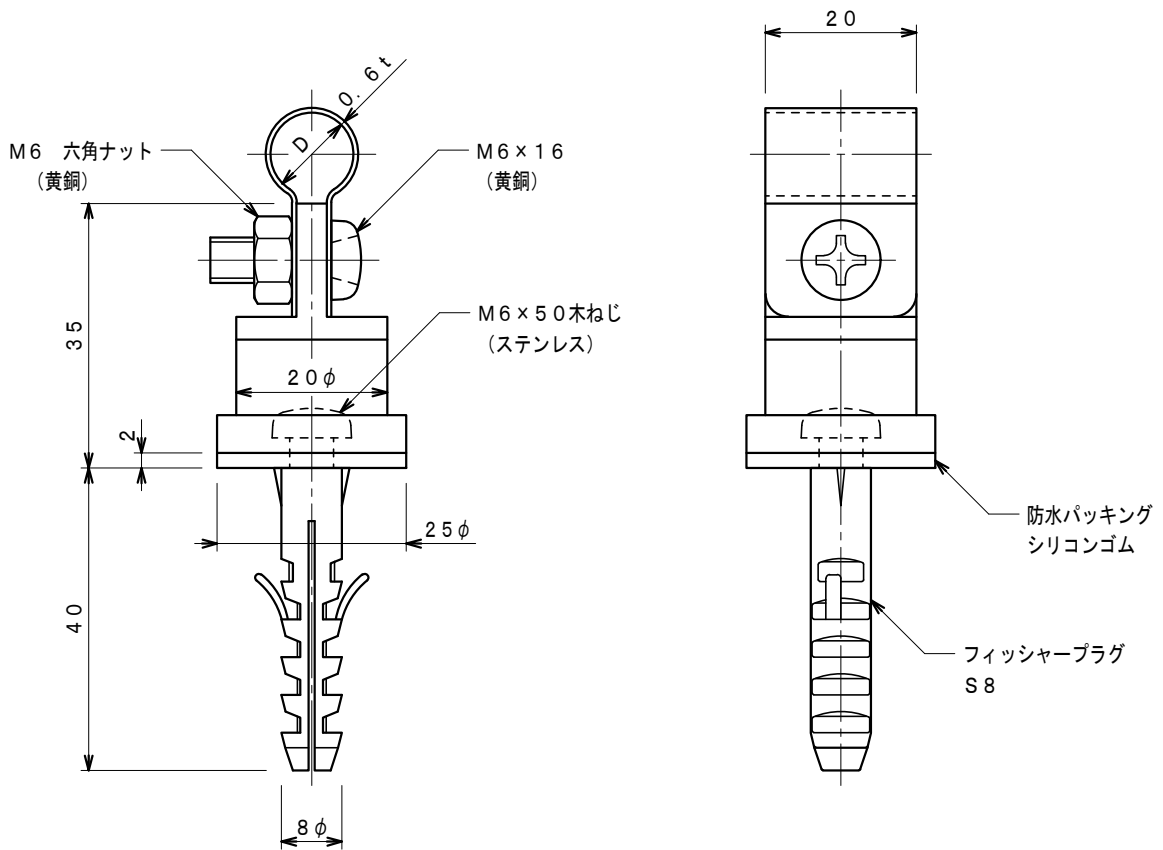

品番	品名	用途	仕様
	銅線取付金物	A L C板用	
材質	黄銅製	尺度 1/1	単位 : mm

品番	使用導線	D	ドリル径
7014-01	40mm ² 迄	11φ	8φ
7015-01	60 "	13φ	"