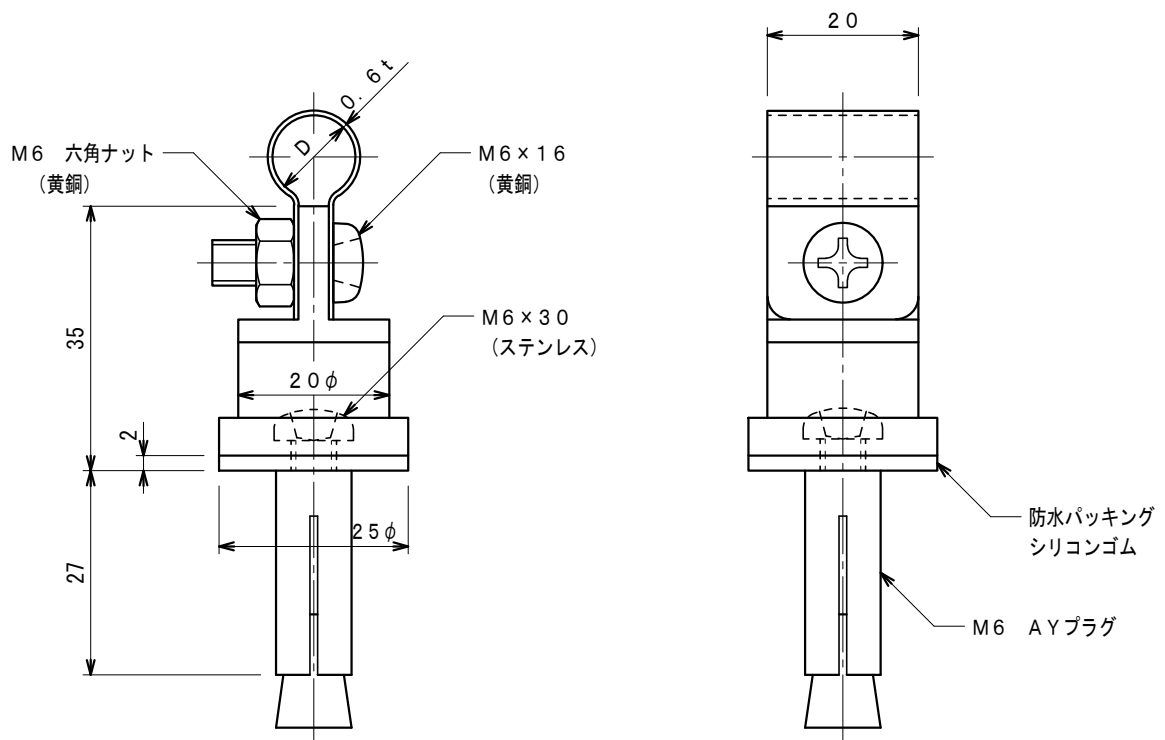

品番	品名	用途	仕様
	銅線取付金物	コンクリート用	
材質	黄銅製	尺度 1/1	単位 : mm

品番	使用導線	D	ドリル径
7011-01	40mm <sup>2</sup> 迄	11φ	11φ
7012-01	60 "	13φ	"