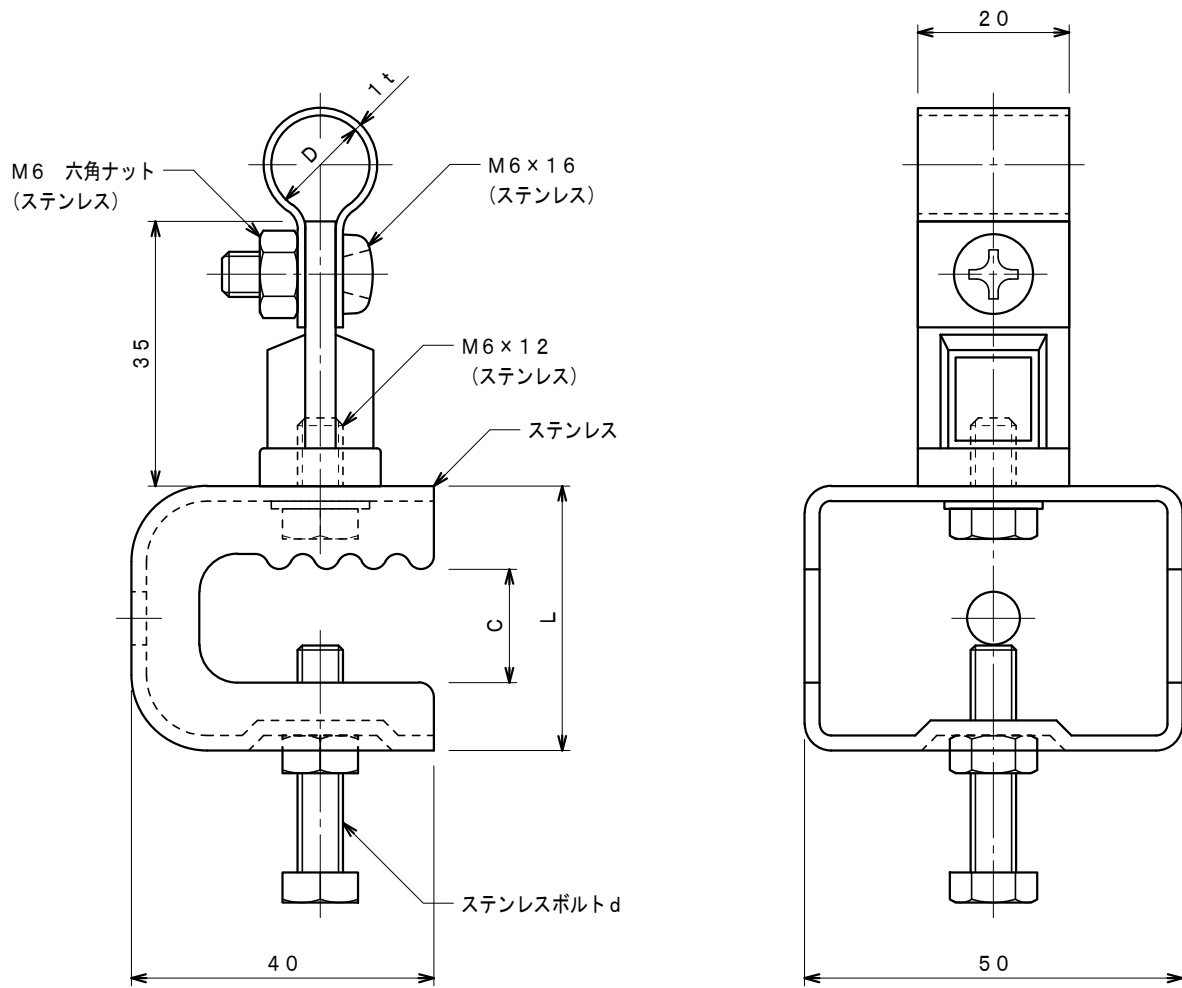

品番	品名	用途	仕様
	アルミ線取付金物	鉄骨用	
材質	金物 アルミ製 ステンレス製 (SUS304)	尺度 1/1	単位: mm

品番	使用導線	D	ステンレス金物	C	L	d
7452	60mm ² 迄	13 ϕ	小	15	35	M6 x 30
7453	"	"	中	30	50	M8 x 40
7454	78mm ² 迄	14.5 ϕ	小	15	35	M6 x 30
7455	"	"	中	30	50	M8 x 40