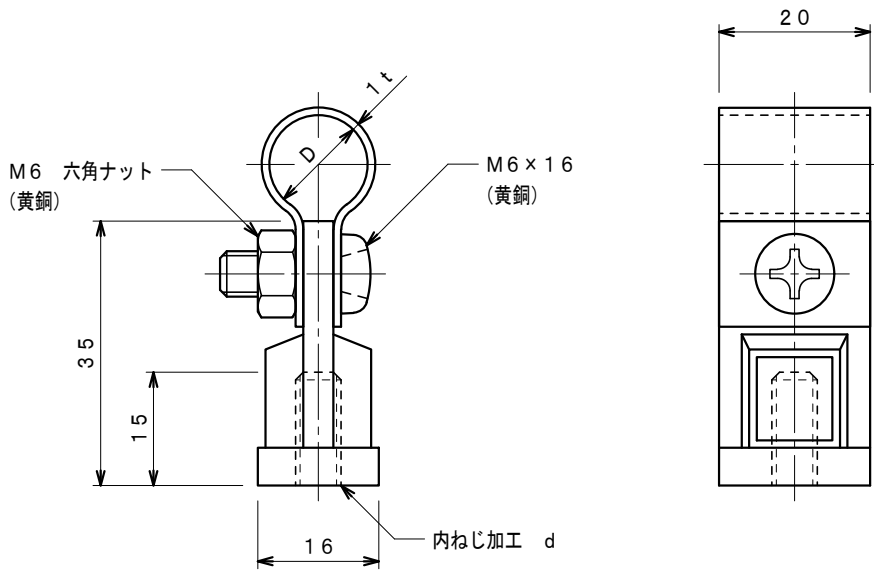

品番	品名	用途	仕様
	銅線取付金物	ねじ込み用	
材質	黄銅製	尺度 1/1	単位: mm

品番	内ねじ d	使用導線	D
7041	M6	40mm <sup>2</sup> 迄	11φ
7042	"	60 "	13φ
7043	M8	40 "	11φ
7044	"	60 "	13φ
7045	M10	40 "	11φ
7046	"	60 "	13φ