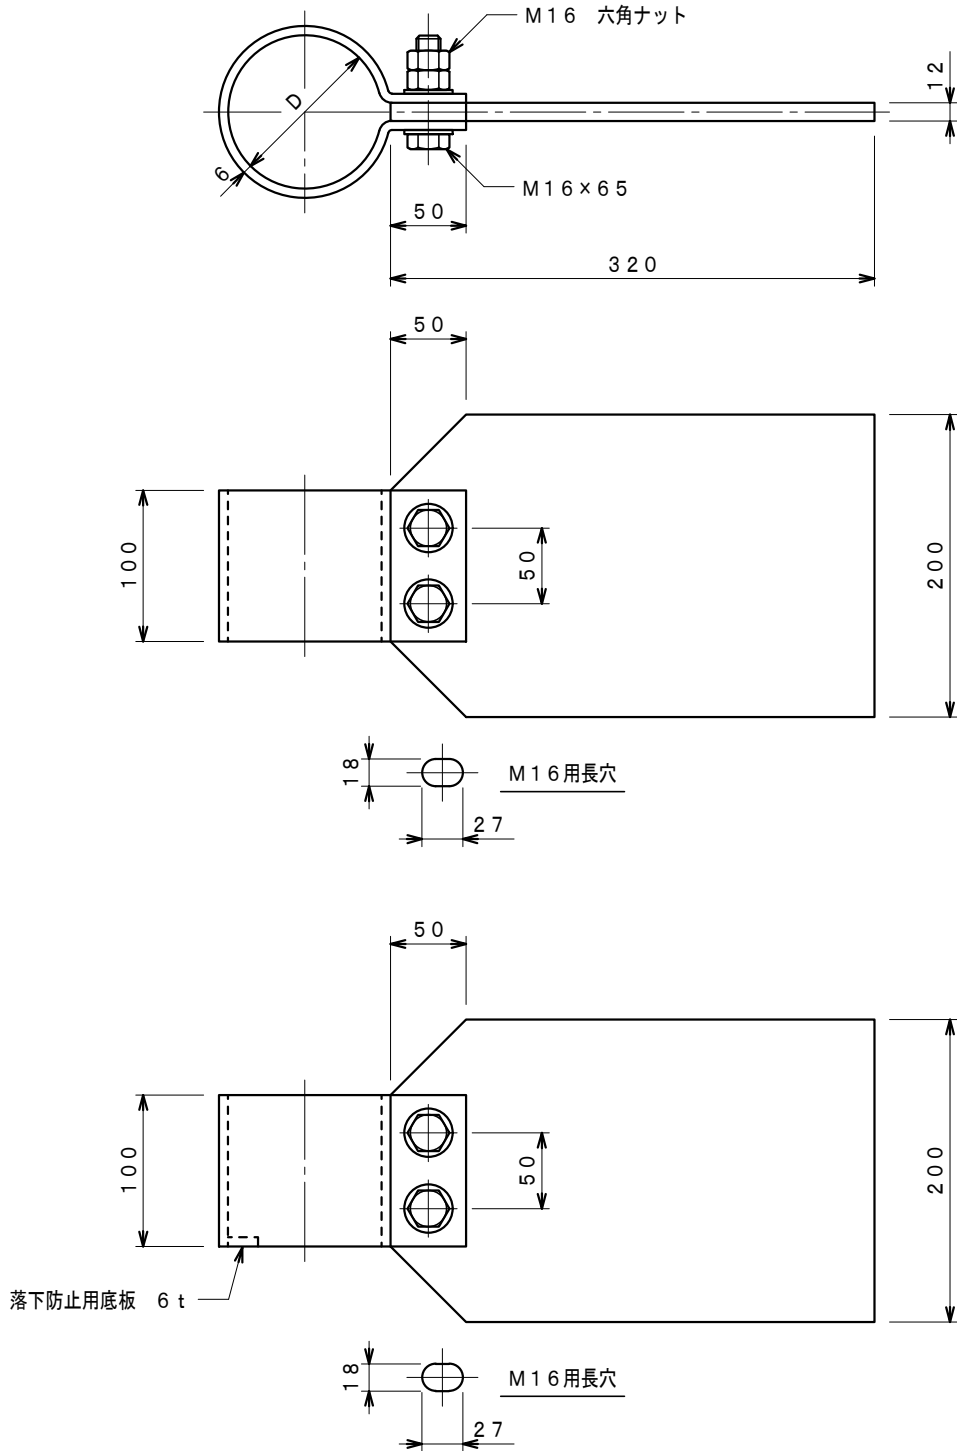

品番	品名	用途	仕様
	支持管取付金物（鋼管用）	A L C板用	
材質	頭 SS400 溶融亜鉛めっき 足 SM490	尺度 1/5	単位：mm

品番	支持管外径D	摘要
6027	89.1φ	
6028	"	底板付
6029	101.6φ	
6030	"	底板付