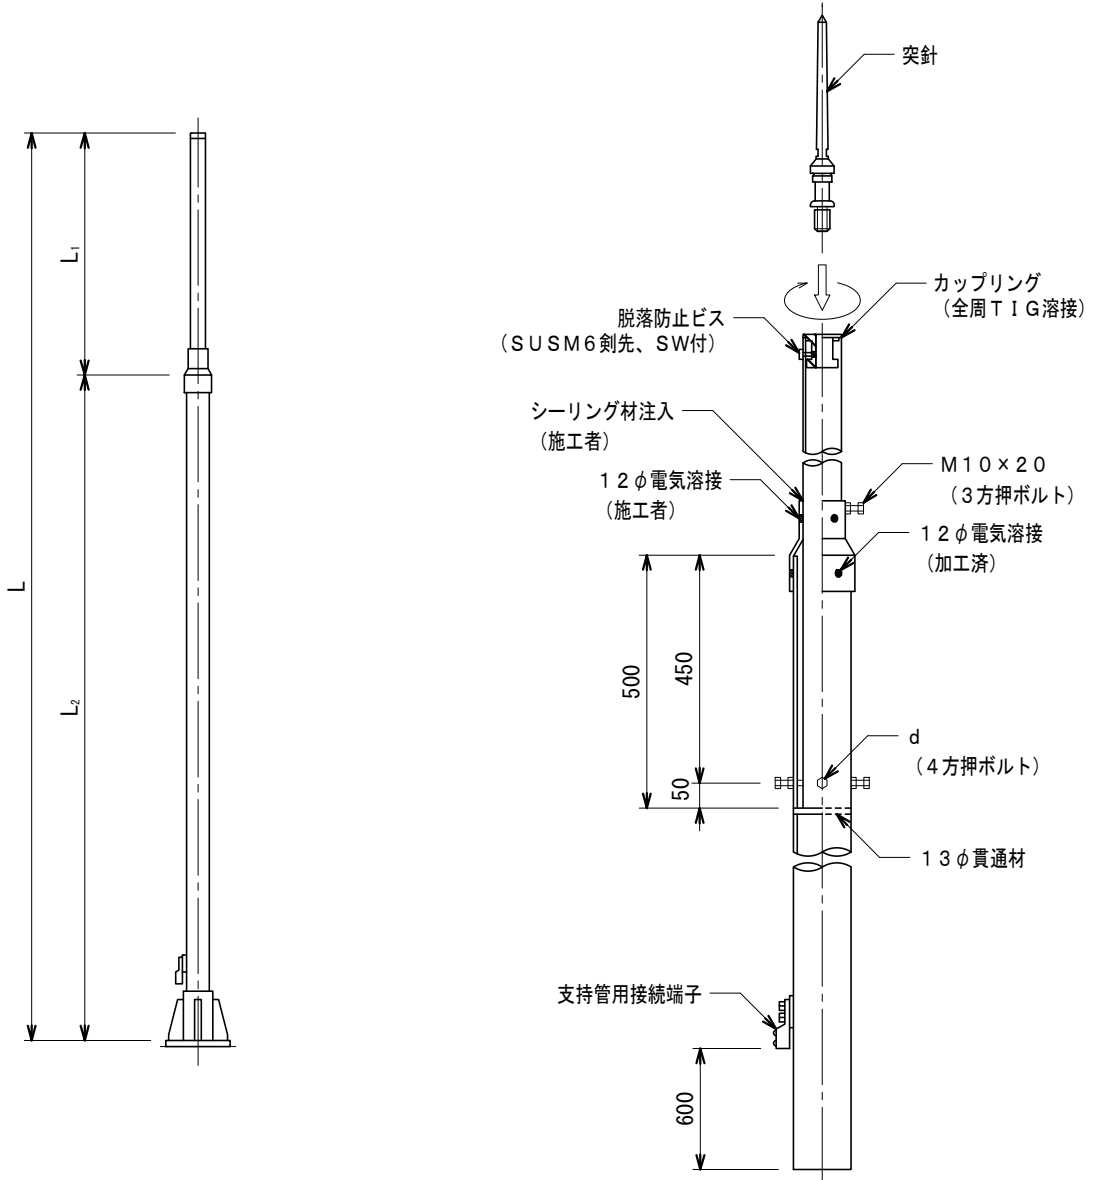

品番	品名	用途	仕様
	支持管 自立型	管体導線型式	
材質	ステンレス管 (SUS304)	尺度 NON	単位 : mm

品番	全長 L (m)	支持管寸法		
		L ₁	L ₂	d
5794	5	48.6φ×3t×1m	76.3φ×3t×4m	M12×35
5795	6	48.6φ×3t×2m	〃	〃
5796	〃	60.5φ×3t×2m	89.1φ×3t×4m	〃
5797	〃	〃	101.6φ×3t×4m	M12×45
5798	7	60.5φ×3t×3m	〃	〃

注) カップリング及び支持管用接続端子は、取付済。