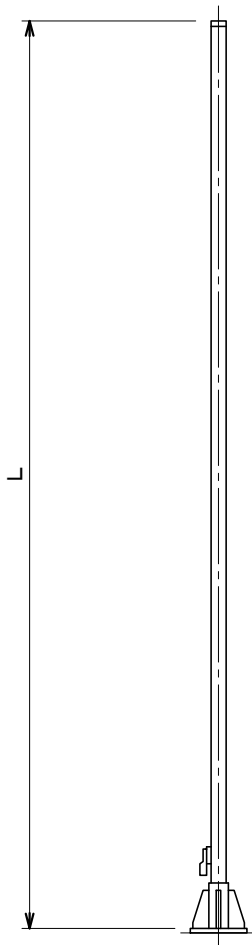

品番	品名	用途	仕様
	支持管 自立型	管体導線型式	
材質	ステンレス管 (SUS304)	尺度 NON	単位 : mm

品番	全長 L (m)	支持管寸法
5791	3	48.6φ × 3t × 3m
5792	4	48.6φ × 3t × 4m
5793	〃	60.5φ × 3t × 4m

注) カップリング及び支持管用接続端子は、取付済。