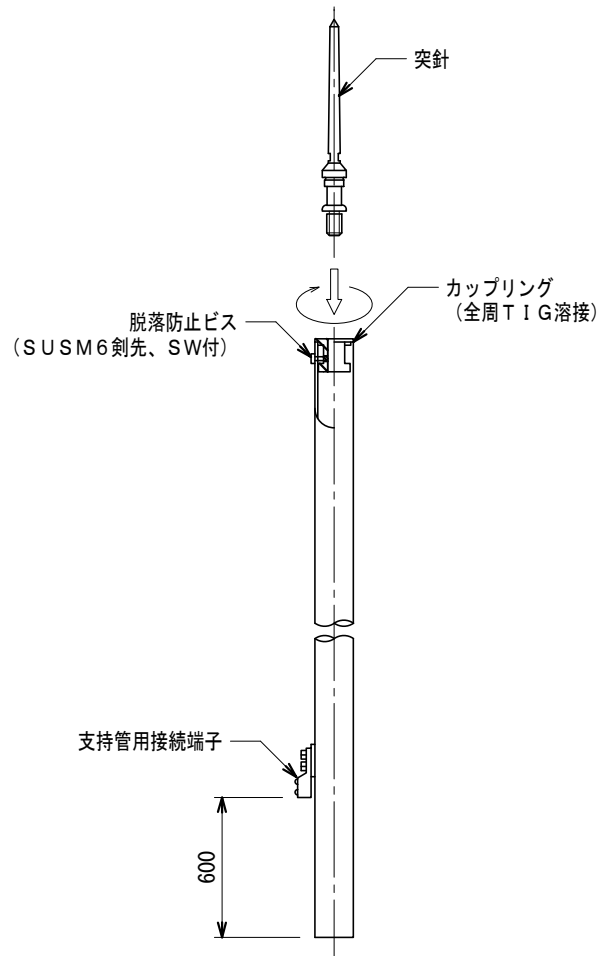

品番	品名	用途	仕様
	支持管 自立型	管体導線型式	
材質	ステンレス管 (SUS304)	尺度 NON	単位 : mm

品番	全長 L (m)	支持管寸法
5791	3	48.6φ × 3t × 3m
5792	4	48.6φ × 3t × 4m
5793	〃	60.5φ × 3t × 4m

注) カップリング及び支持管用接続端子は、取付済。