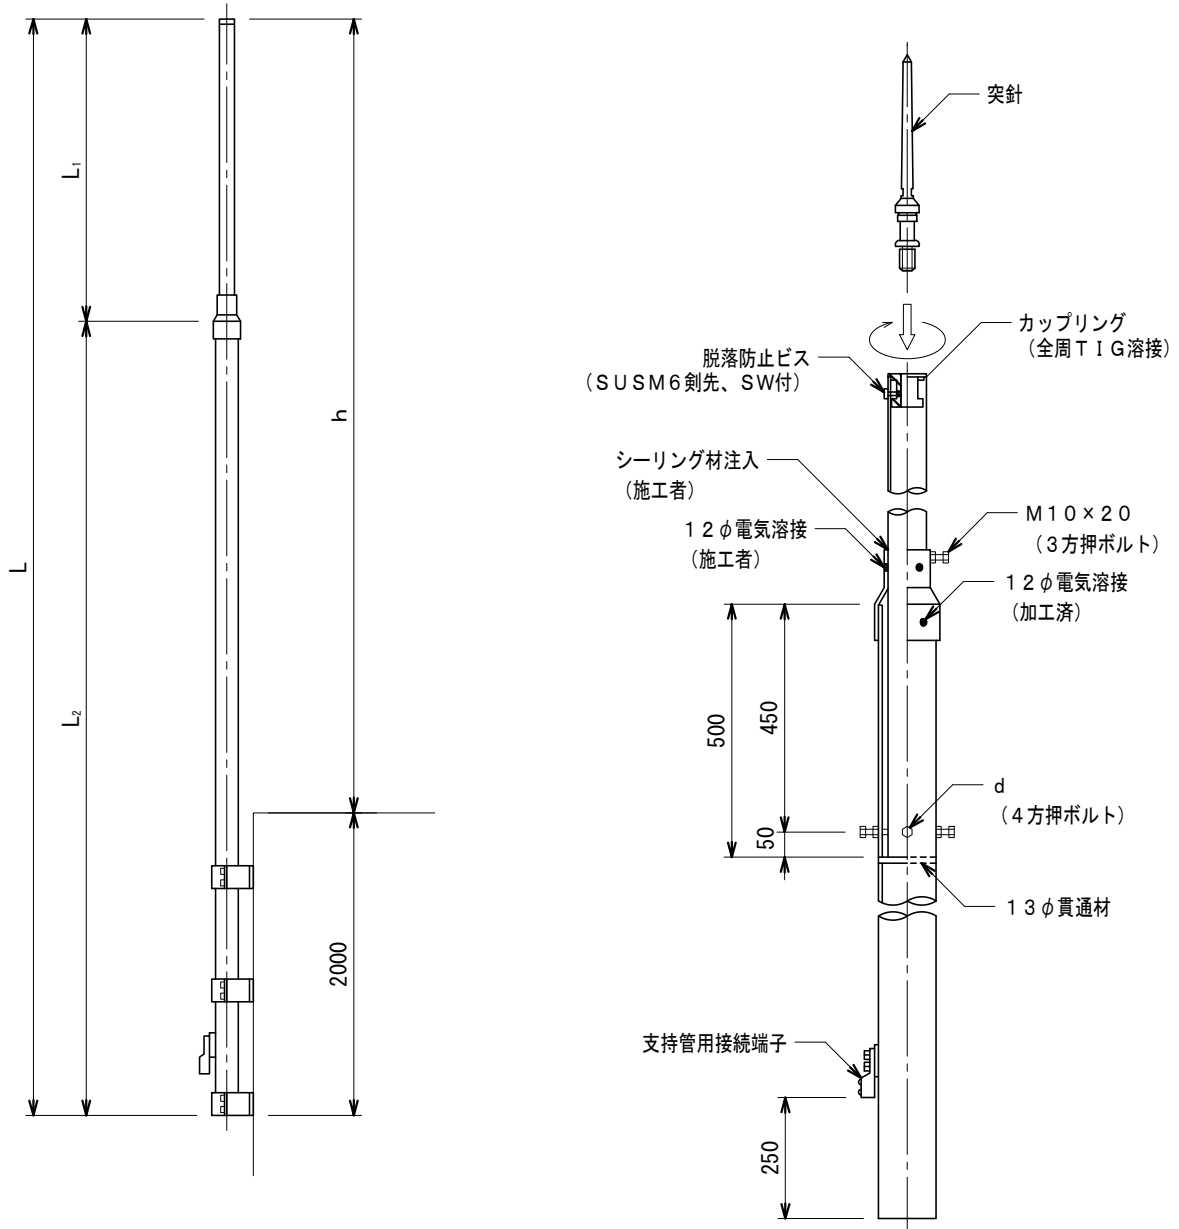

品番	品名	用途	仕様
	支持管 側壁型	管体導線型式	
材質	ステンレス管 (SUS304)	尺度 NON	単位 : mm

品番	全長 L (m)	有効長 h (m)	支持管寸法		
			L ₁	L ₂	d
5782	5	3	48.6φ × 3t × 1m	60.5φ × 3t × 4m	M12 × 25
5783	6	4	48.6φ × 3t × 2m	〃	〃
5784	〃	〃	〃	76.3φ × 3t × 4m	M12 × 35
5785	7	5	48.6φ × 3t × 3m	〃	〃
5786	〃	〃	60.5φ × 3t × 3m	89.1φ × 3t × 4m	〃

注) カップリング及び支持管用接続端子は、取付済。