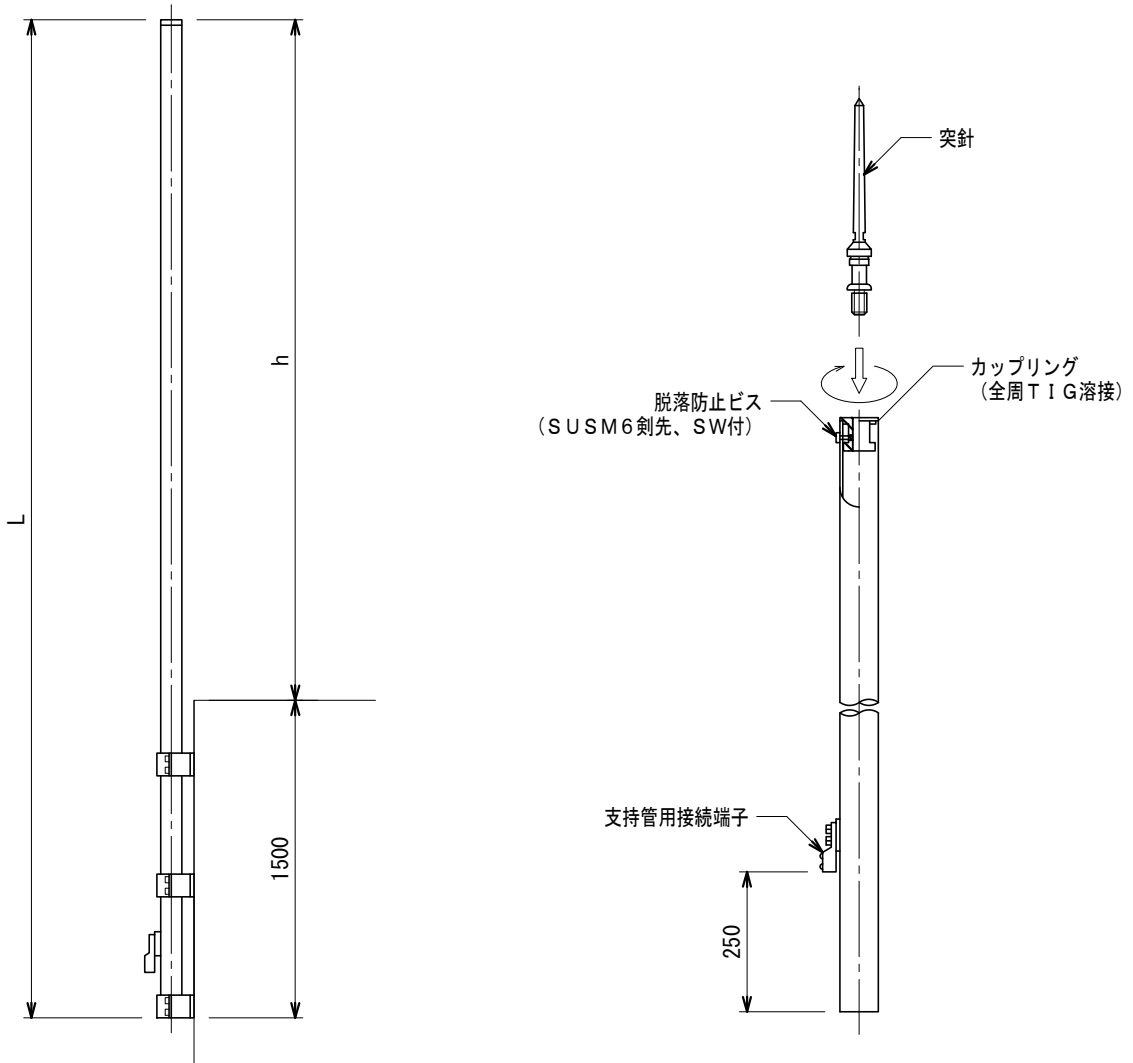

品番	品名	用途	仕様
5781	支持管 側壁型	管体導線型式	
材質	ステンレス管 (SUS304)	尺度 NON	単位 : mm

品番	全長 L (m)	有効長 h (m)	支持管寸法
5781	4	2.5	48.6φ × 3t × 4m

注) カップリング及び支持管用接続端子は、取付済。