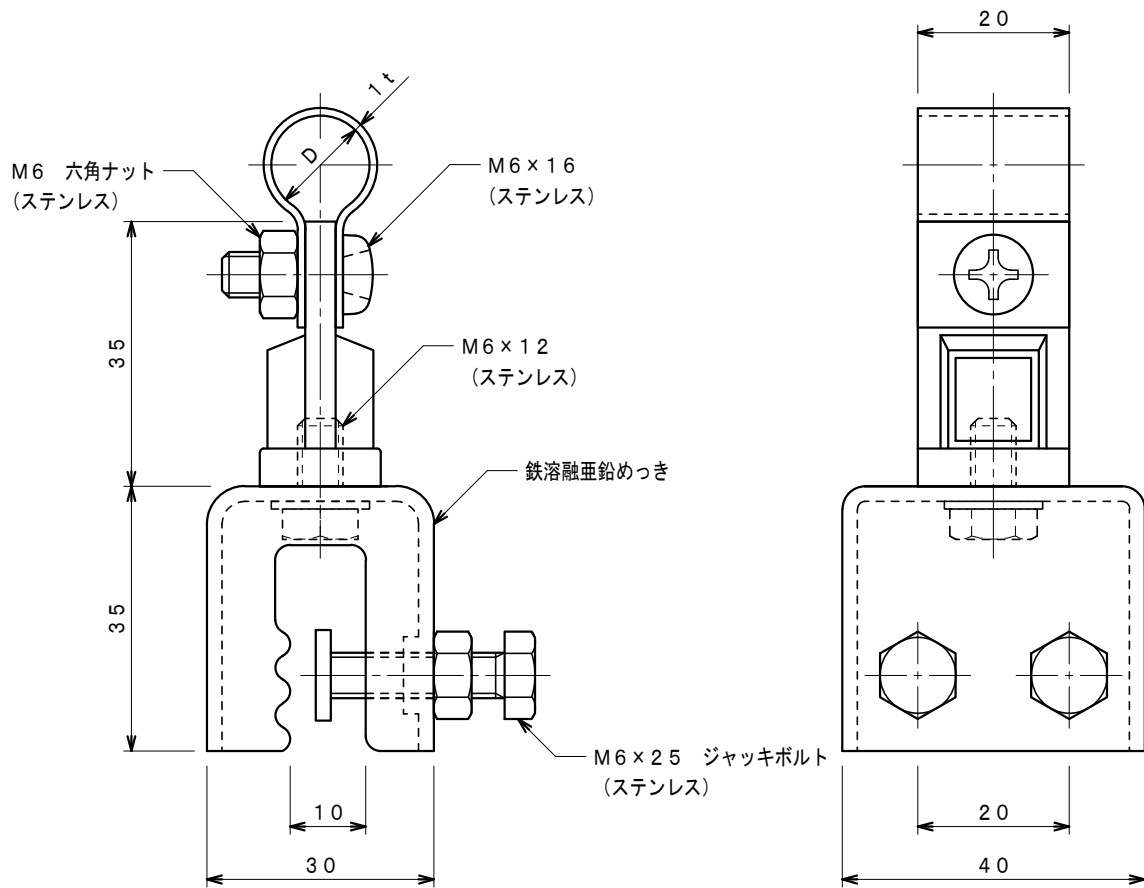

品番	品名	用途	仕様
	アルミ線取付金物	立馳折版用	
材質	金物 アルミ製 台 鉄溶融亜鉛めっき	尺度 1/1	単位: mm

品番	使用導線	D
7488	60mm ² 迄	13φ
7489	78 "	14.5φ