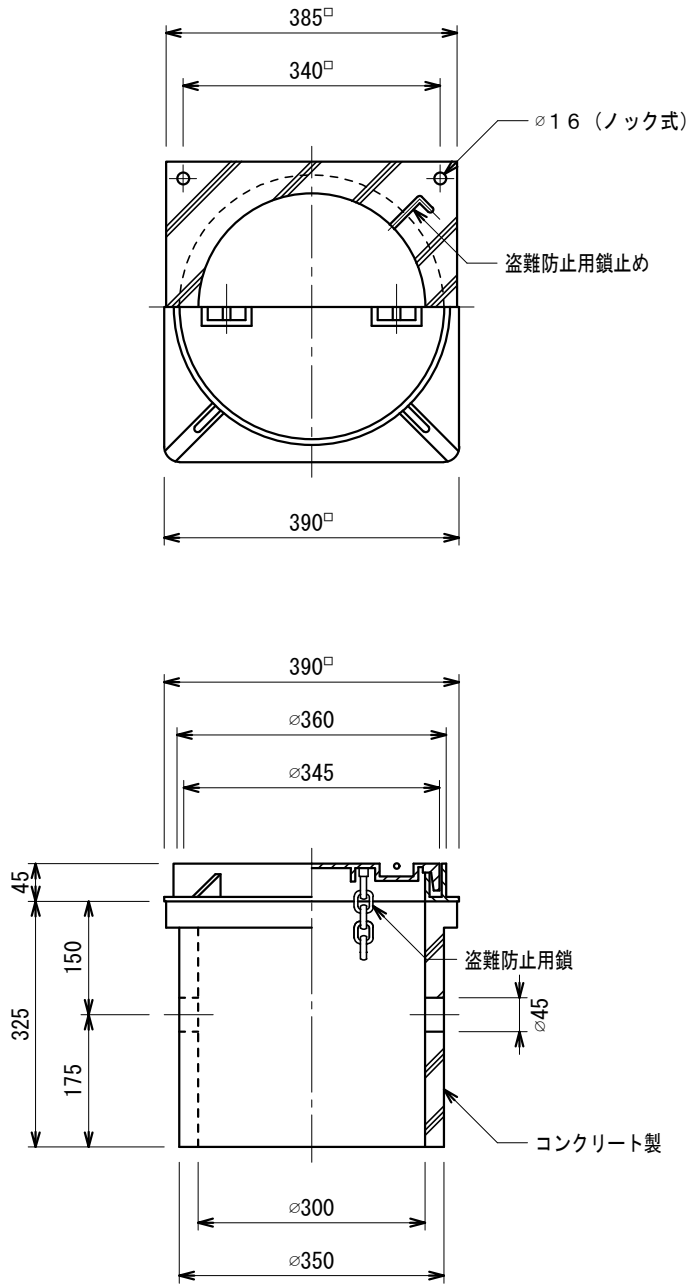

品番	品名	用途	仕様
	ハンドホール		
材質	蓋 鋳鉄製 本体 コンクリート製	尺度 /	単位 : mm

品番	品名	安全荷重
8301	ハンドホール軽荷重	5 KN
8302	ハンドホール中荷重	15 KN