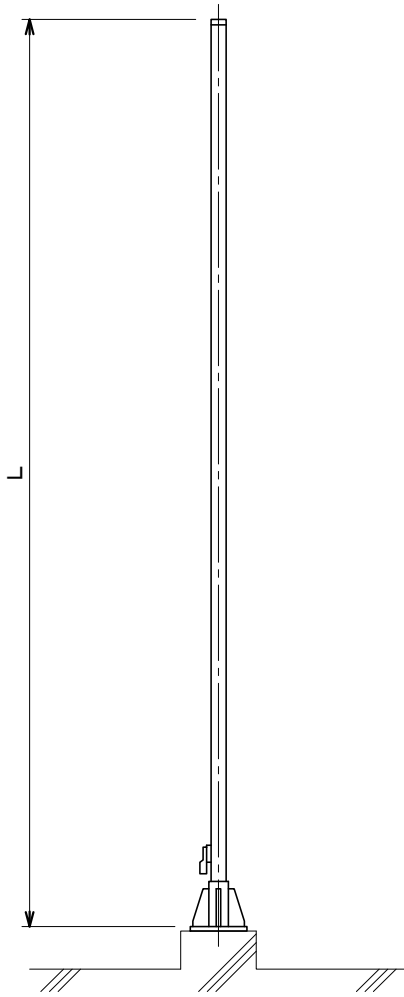

品番	品名	用途	仕様
	支持管 自立型	管体導線型式	
材質	ステンレス管 (SUS304)	尺度 /	単位 : mm

品番	全長 L (m)	支持管寸法
5791	3	48.6φ × 3t × 3m
5792	4	48.6φ × 3t × 4m
5793	〃	60.5φ × 3t × 4m

注) カップリング及び支持管用接続端子は、取付済。