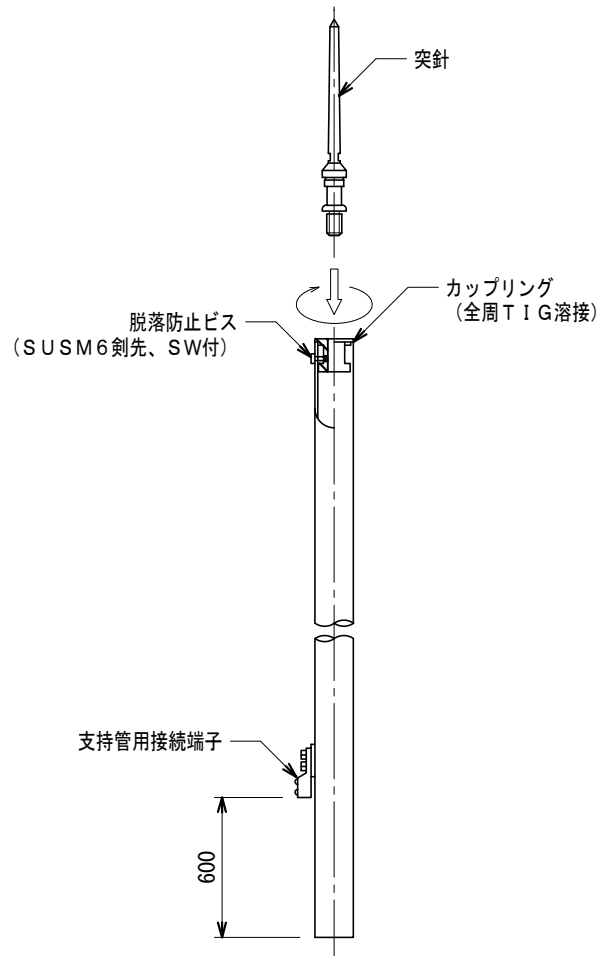

品番	品名	用途	仕様
	支持管 自立型	管体導線型式	
材質	ステンレス管 (SUS304)	尺度 /	単位 : mm

品番	全長 L (m)	支持管寸法
5791	3	48.6φ × 3t × 3m
5792	4	48.6φ × 3t × 4m
5793	〃	60.5φ × 3t × 4m

注) カップリング及び支持管用接続端子は、取付済。