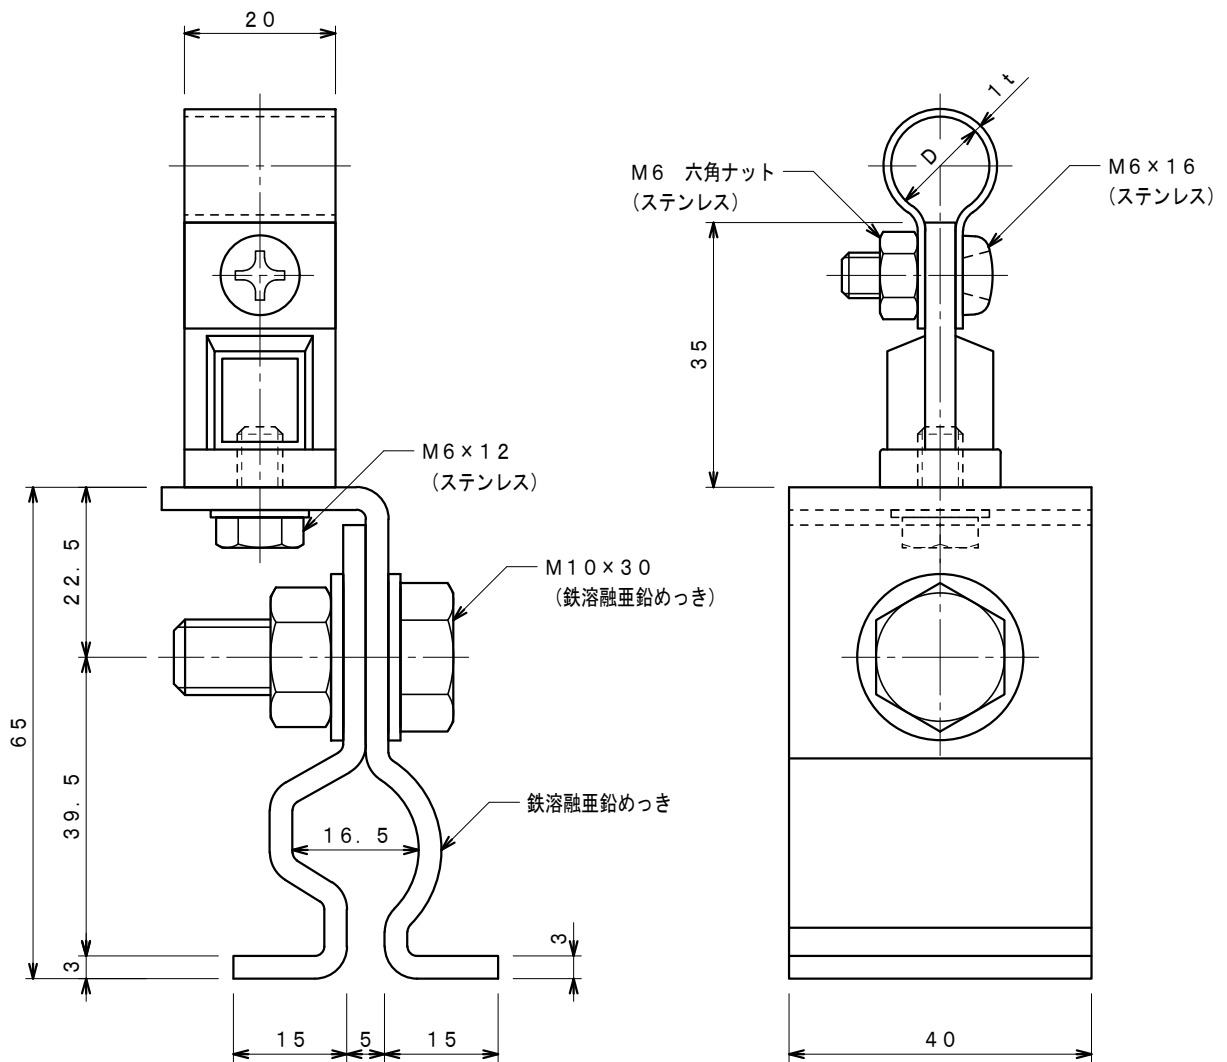

品番	品名	用途	仕様
	アルミ線取付金物	丸馳折版用	
材質	金物 アルミ製 足 鉄溶融亜鉛めっき	尺度 1/1	単位: mm

品番	使用導線	D
7482-1	60mm ² 迄	13φ
7483-1	78 "	14.5φ