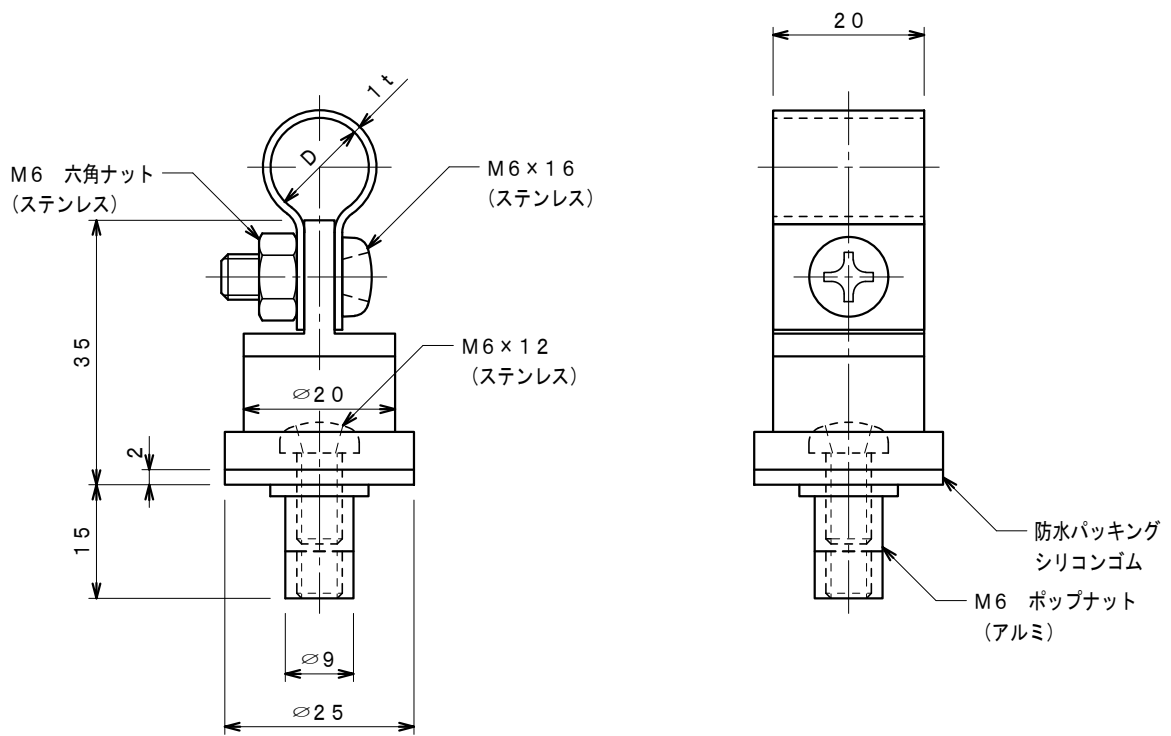

品番	品名	用途	仕様
	アルミ線取付金物	アルミ笠木用	
材質	アルミ製	尺度 1/1	単位: mm

品番	使用導線	D
7434	60mm ² 迄	13φ
7435	78 "	14.5φ