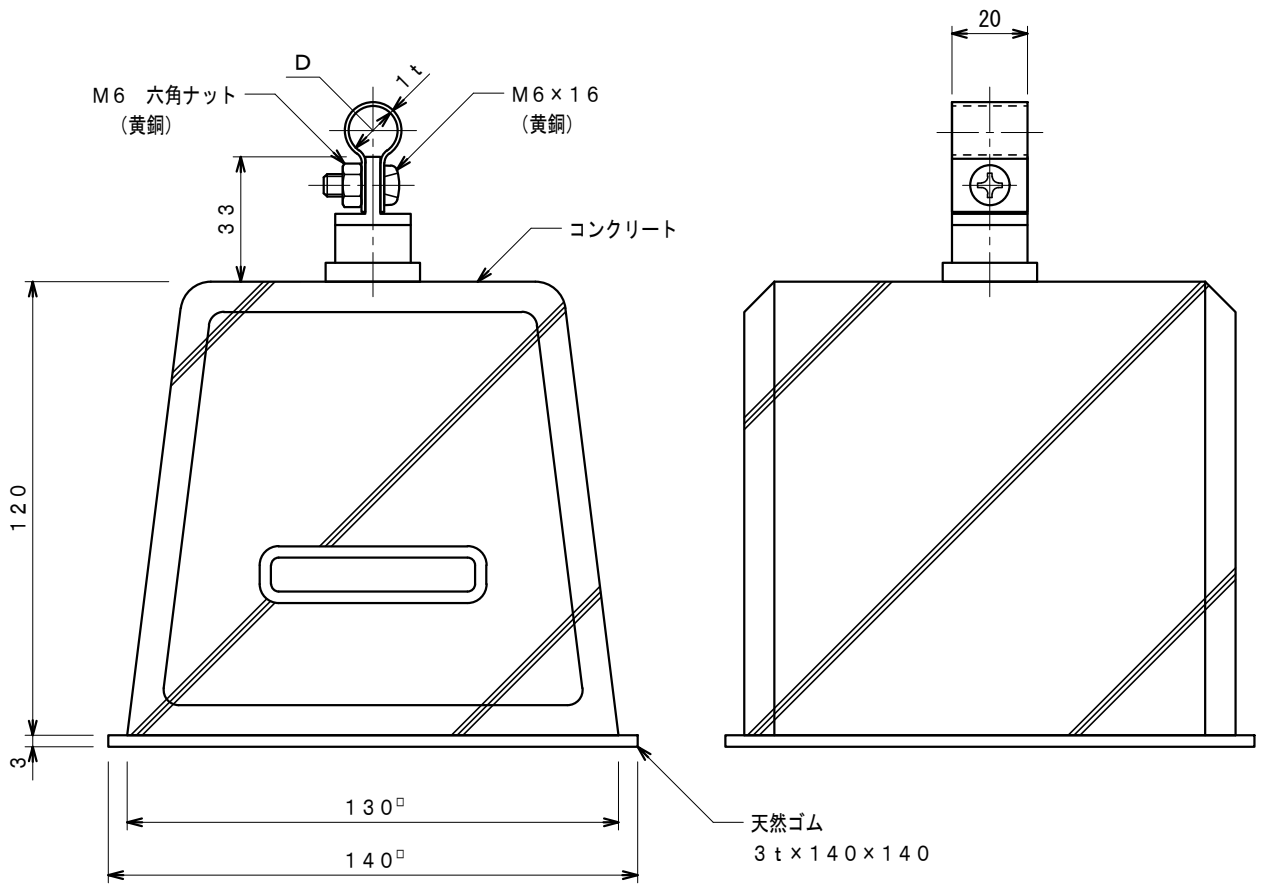

品番	品名	用途	仕様
	銅線取付金物	床用	
材質	金物 黄銅製 台 コンクリート製	尺度 1/2	単位: mm

品番	使用導線	D
7033-02	40mm ² 迄	11φ
7034-02	60 "	13φ