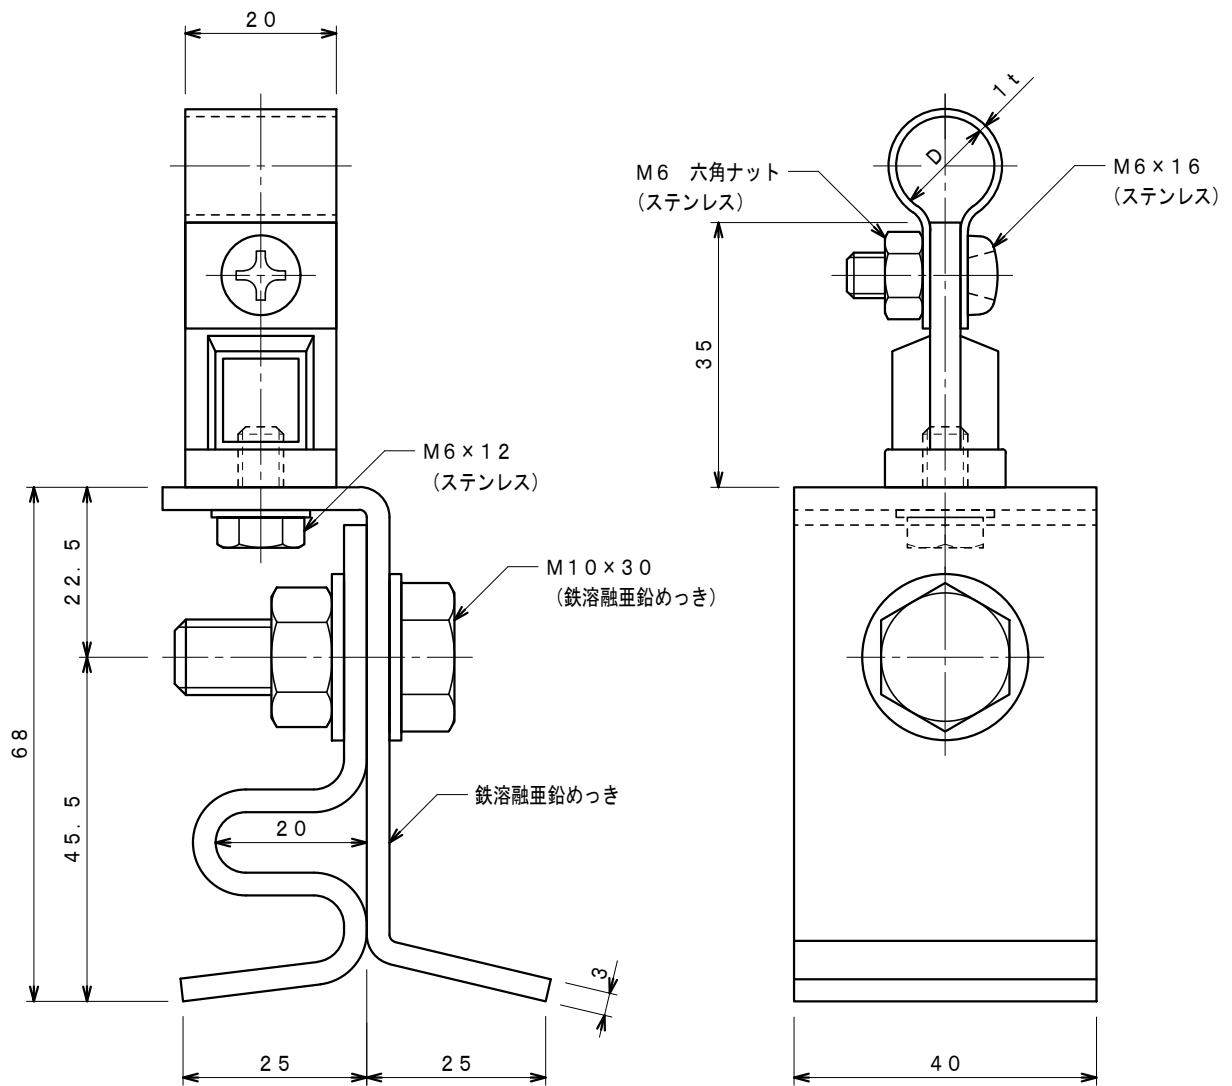

品番	品名	用途	仕様
	アルミ線取付金物	角馳折版用	
材質	金物 アルミ製 足 鉄溶融亜鉛めっき	尺度 1/1	単位: mm

品番	使用導線	D
7486-1	60mm ² 迄	13φ
7487-1	78 "	14.5φ