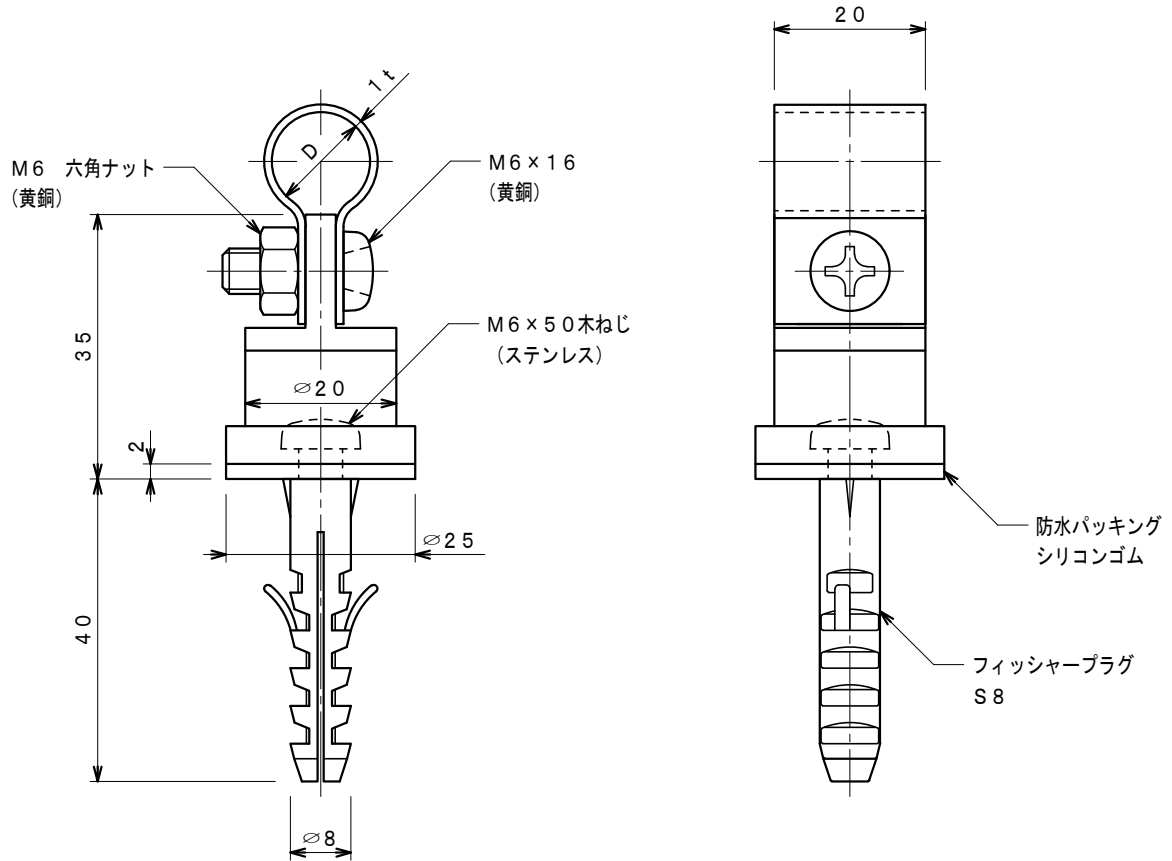

品番	品名	用途	仕様
	銅線取付金物	A L C板用	
材質	黄銅製	尺度 1/1	単位 : mm

品番	使用導線	D	ドリル径
7014-01	40mm ² 迄	11φ	8φ
7015-01	60 "	13φ	"