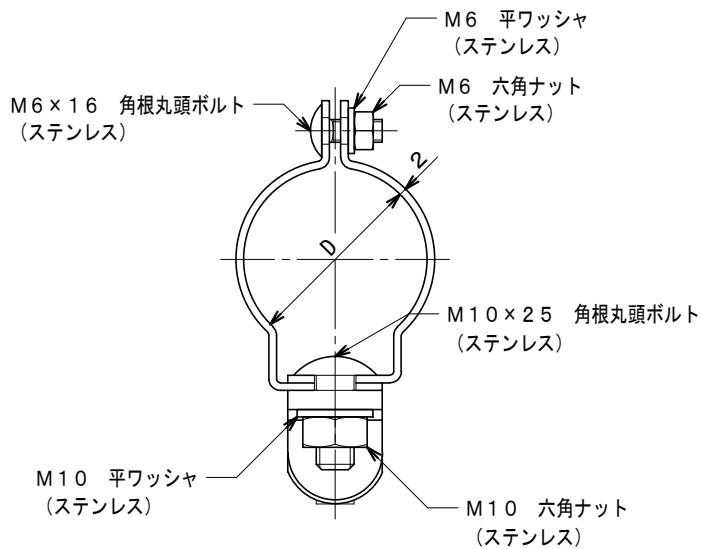

品番	品名	用途	仕様
	支持管用接続端子	自立、側壁兼用	
材質	アルミ製 ニッケルめっき	尺度 1/2	単位 : mm

品番	支持管外径D
S7181-4	48.6φ
S7181-6	60.5φ
S7181-7	76.3φ
S7181-8	89.1φ
S7181-10	101.6φ