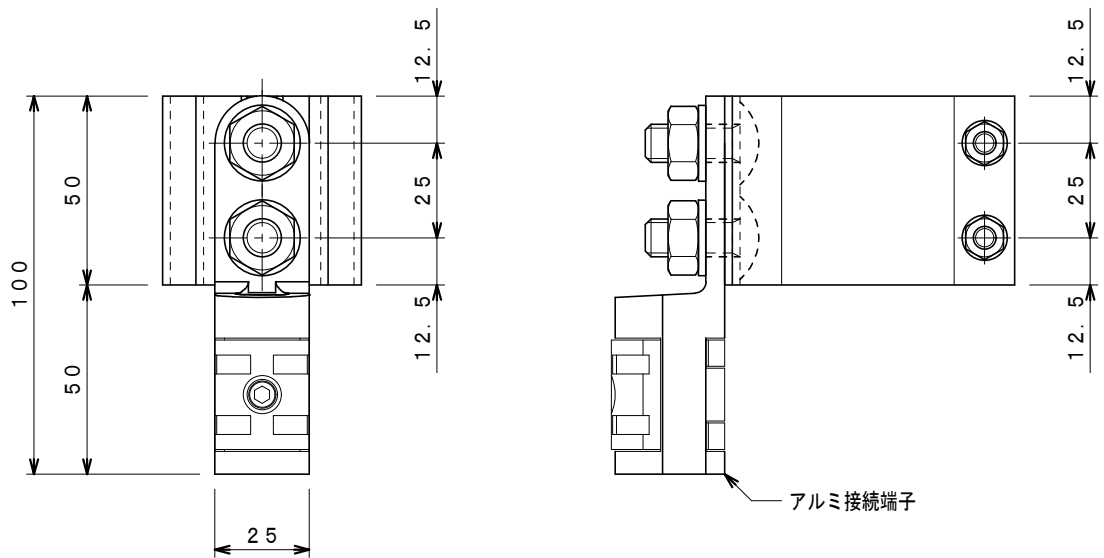

品番	品名	用途	仕様
	支持管用接続端子	自立、側壁兼用	
材質	アルミ製 ニッケルめっき	尺度 1/2	単位 : mm

品番	支持管外径D
S7181-4	48.6φ
S7181-6	60.5φ
S7181-7	76.3φ
S7181-8	89.1φ
S7181-10	101.6φ