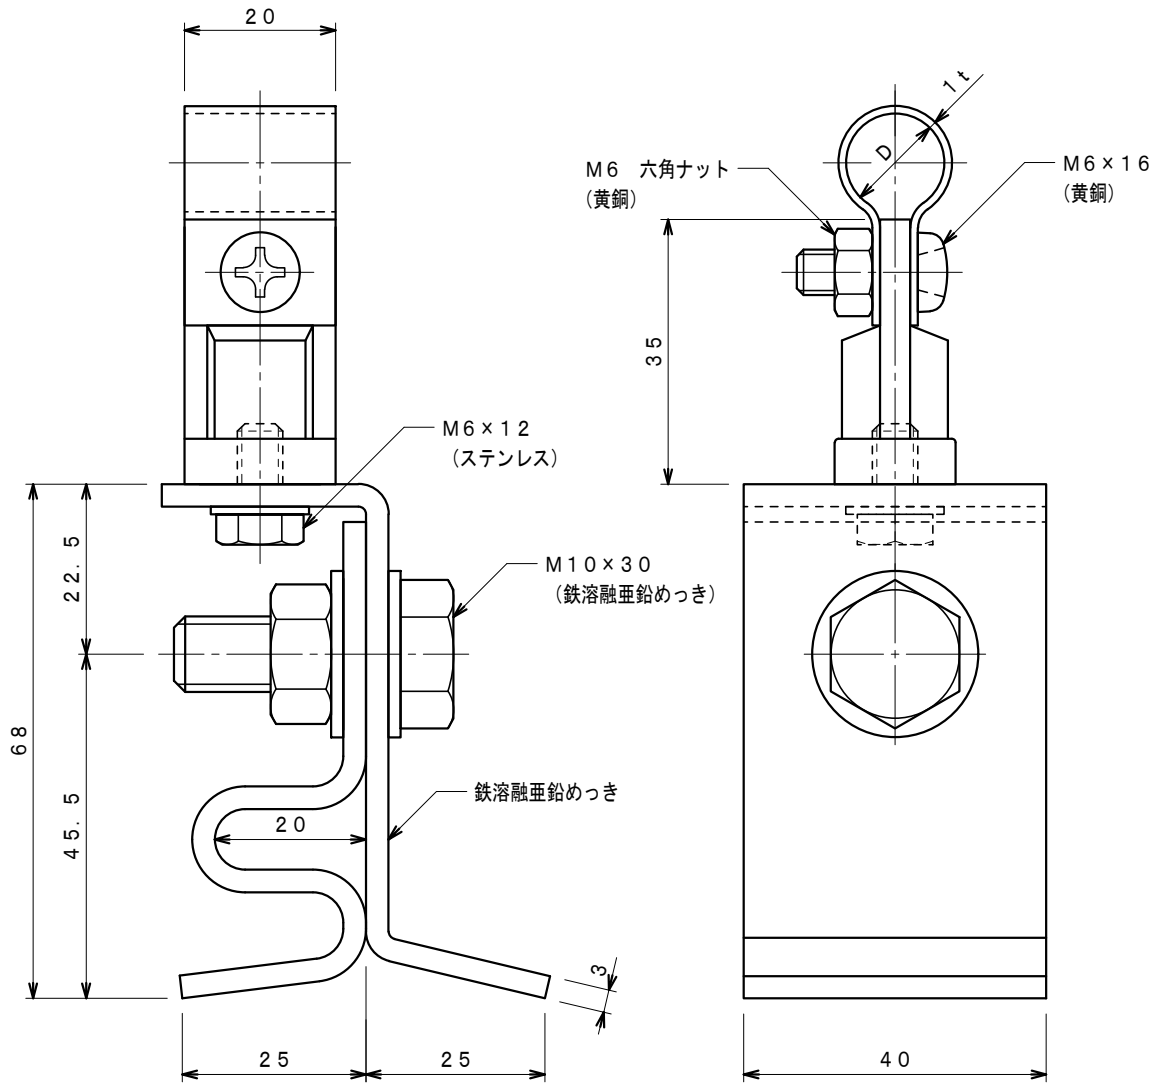

品番	品名	用途	仕様
	銅線取付金物	角馳折版用	
材質	金物 黄銅製 足 鉄溶融亜鉛めっき	尺度 1/1	単位 : mm

品番	使用導線	D
7059-1	40mm <sup>2</sup> 迄	11φ
7060-1	60 "	13φ