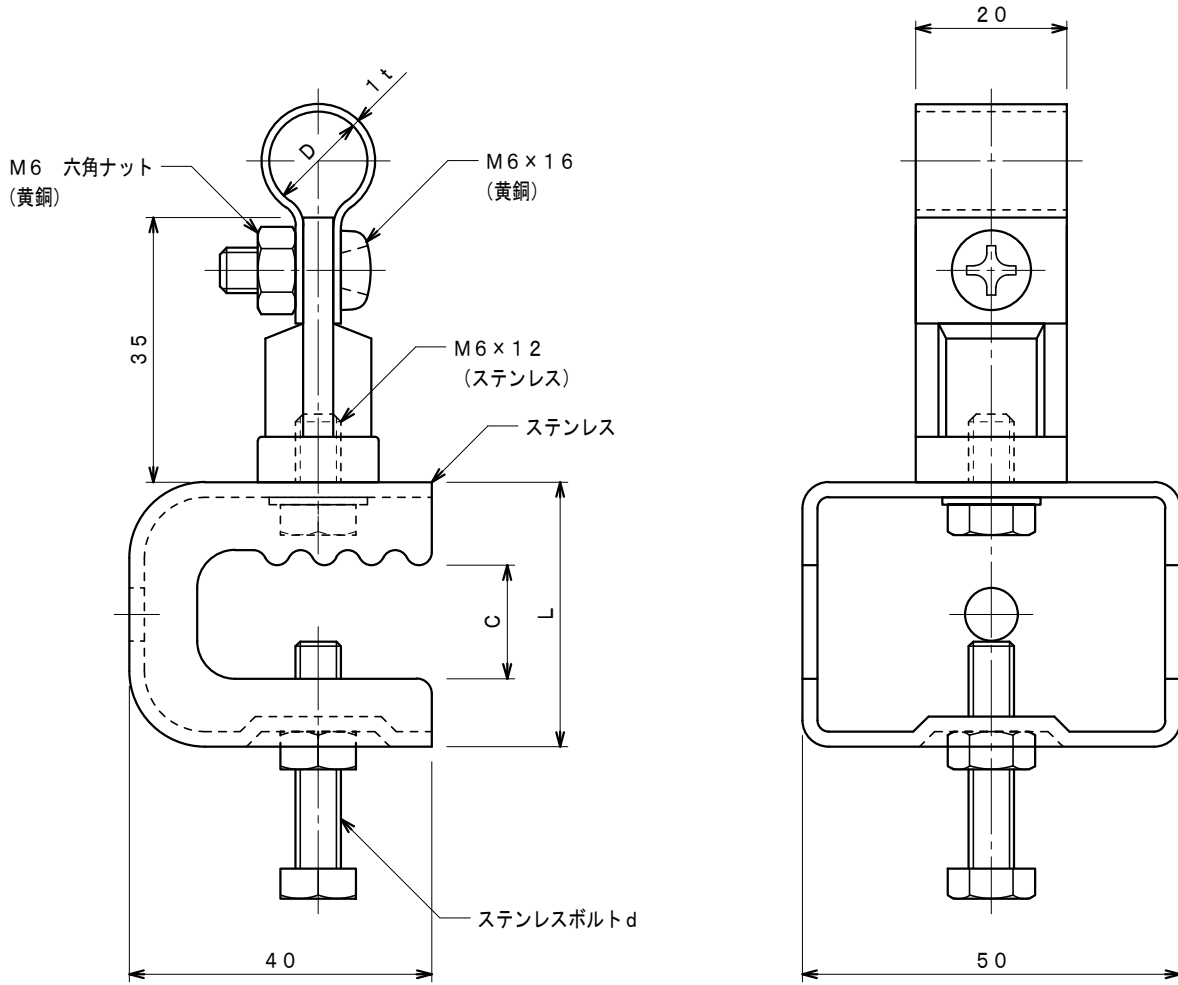

品番	品名	用途	仕様
	銅線取付金物	鉄骨用	
材質	金物 黄銅製 ステンレス製 (SUS304)	尺度 1/1	単位: mm

品番	使用導線	D	ステンレス金物	C	L	d
7026	40mm ² 迄	11φ	小	15	35	M6×30
7027	"	"	中	30	50	M8×40
7028	60mm ² 迄	13φ	小	15	35	M6×30
7029	"	"	中	30	50	M8×40