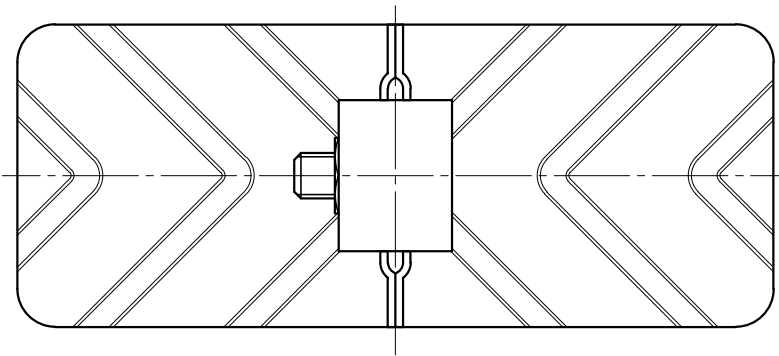

品番	品名	用途	仕様
	銅線取付金物	接着用	
材質	金物 黄銅製 台 ステンレス製	尺度 1/1	単位 : mm

品番	使用導線	D
7125	40mm ² 迄	11φ
7126	60 "	13φ