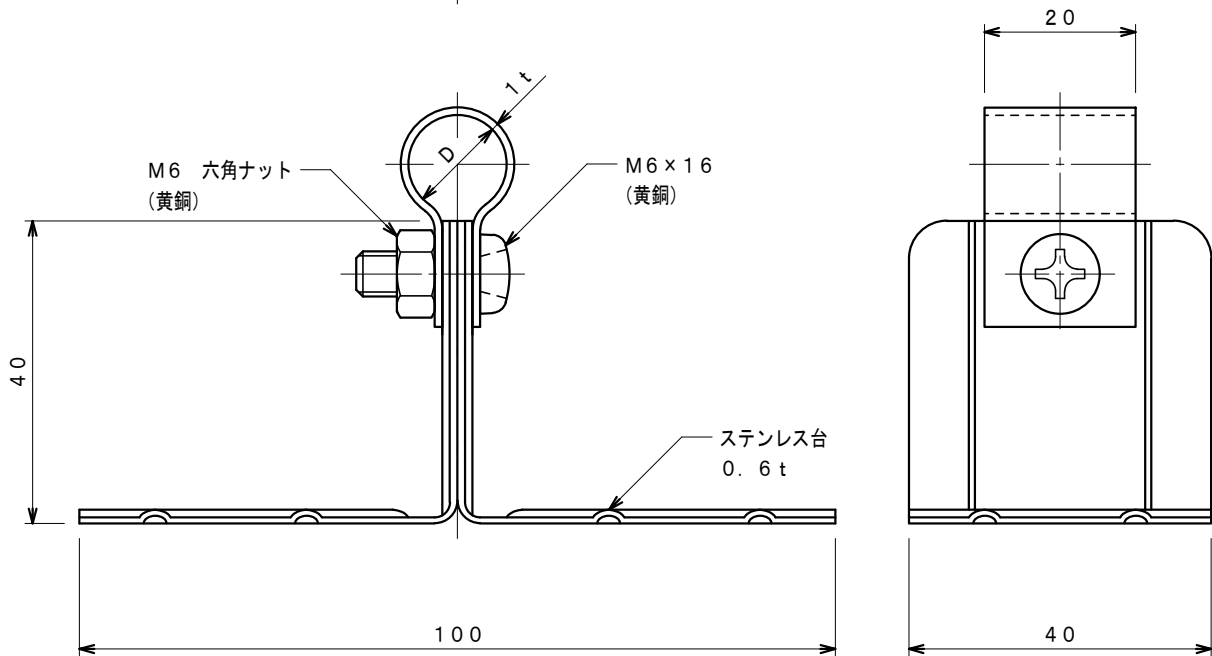

品番	品名	用途	仕様
	銅線取付金物	接着用	
材質	金物 黄銅製 台 ステンレス製	尺度 1/1	単位 : mm

品番	使用導線	D
7125	40mm ² 迄	11φ
7126	60 "	13φ