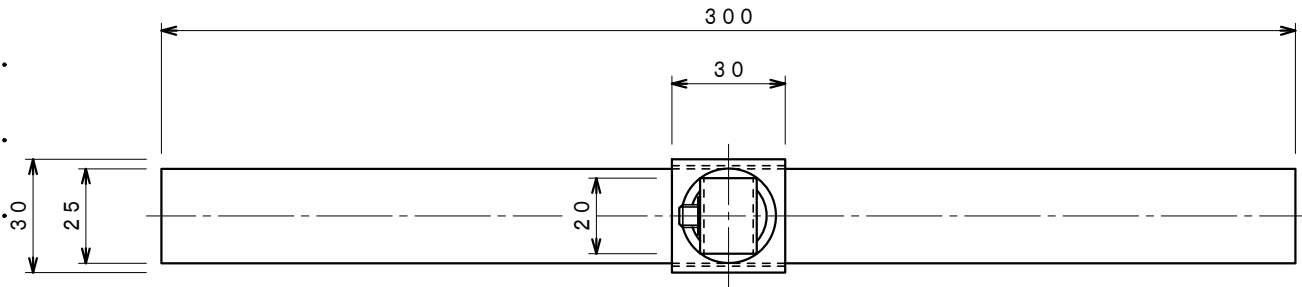

品番	品名	用途	仕様
	銅線取付金物	素丸瓦用	
材質	金物 黄銅製 受台 銅製	尺度 1/2	単位 : mm

品番	使用導線	D
7077	40mm <sup>2</sup> 迄	11φ
7078	60 "	13φ