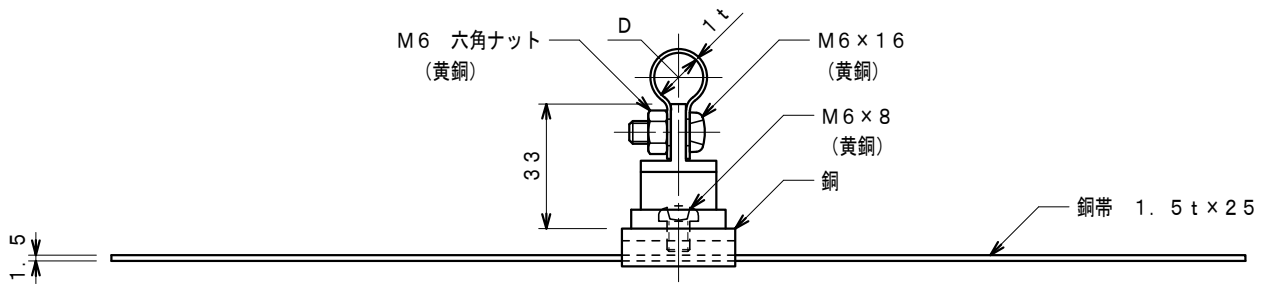

品番	品名	用途	仕様
	銅線取付金物	素丸瓦用	
材質	金物 黄銅製 受台 銅製	尺度 1/2	単位 : mm

品番	使用導線	D
7077	40mm <sup>2</sup> 迄	11φ
7078	60 "	13φ