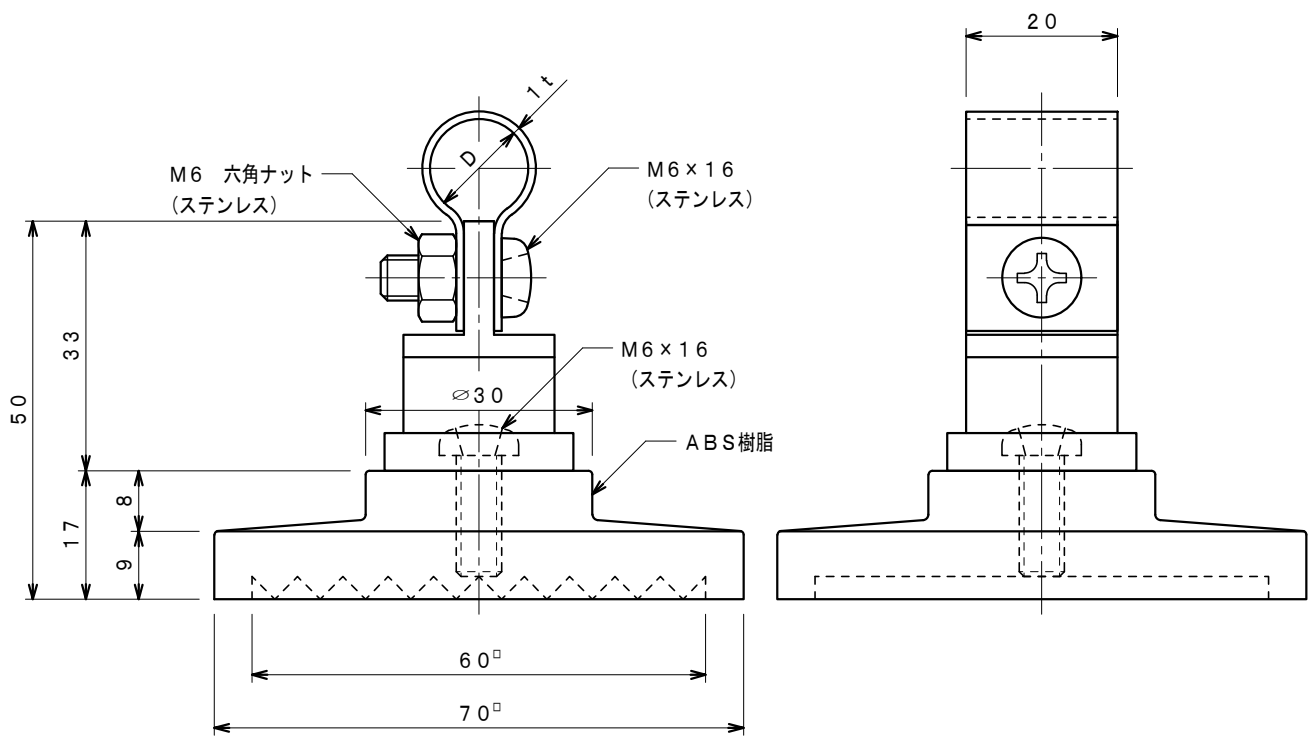

品番	品名	用途	仕様
	アルミ線取付金物	貼付用	
材質	金物 アルミ製 台 ABS樹脂製	尺度 1/1	単位: mm

品番	使用導線	D
7456	60mm ² 迄	13φ
7457	78 "	14.5φ