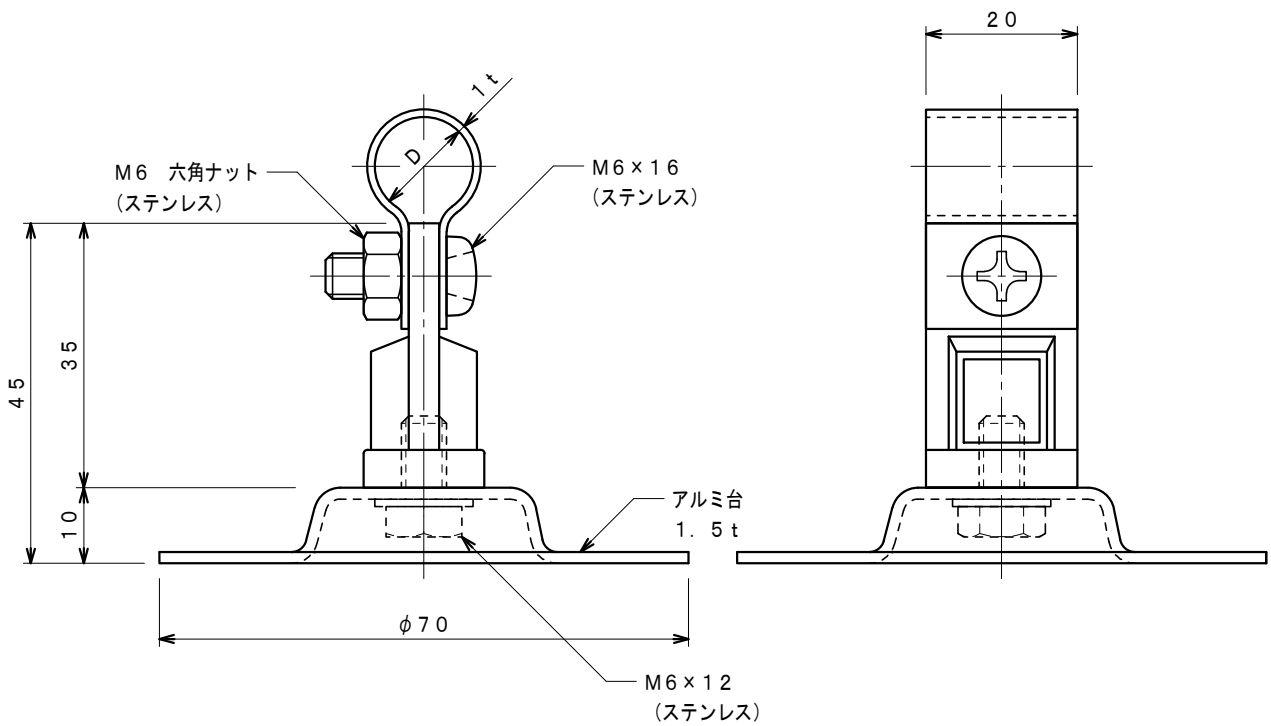

品番	品名	用途	仕様
	アルミ線取付金物	接着用	
材質	アルミ製	尺度 1/1	単位 : mm

品番	使用導線	D
7466	60mm ² 迄	13φ
7467	78 "	14.5φ