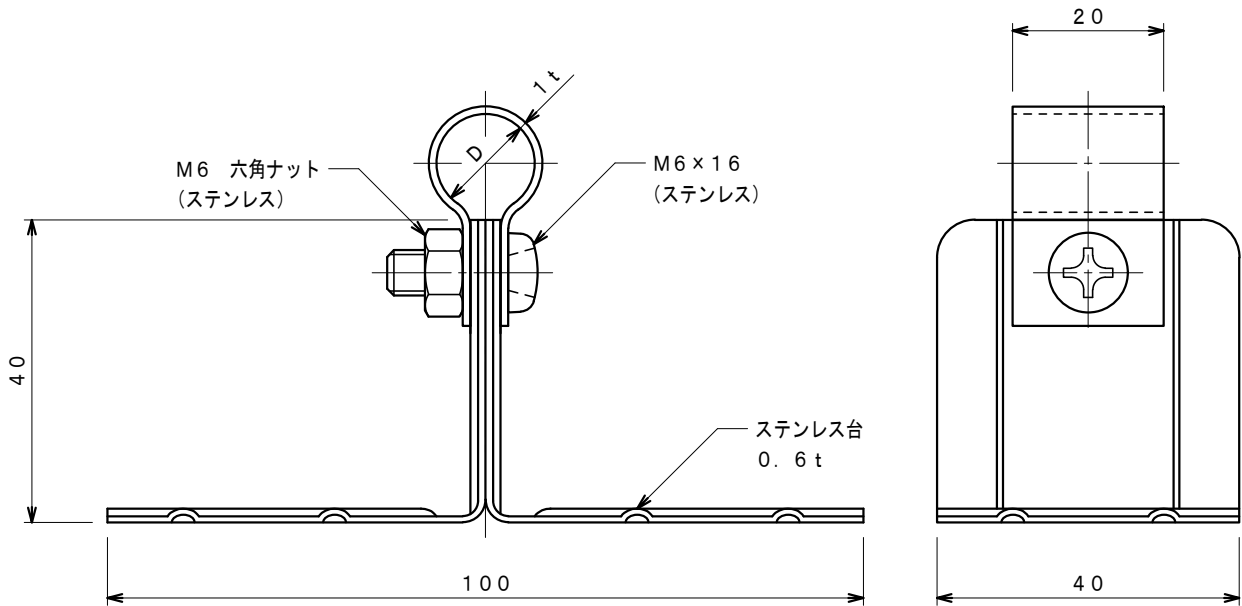

品番	品名	用途	仕様
	アルミ線取付金物	接着用	
材質	金物 アルミ製 台 ステンレス製	尺度 1/1	単位: mm

品番	使用導線	D
7468	60mm <sup>2</sup> 迄	13φ
7469	78 "	14.5φ