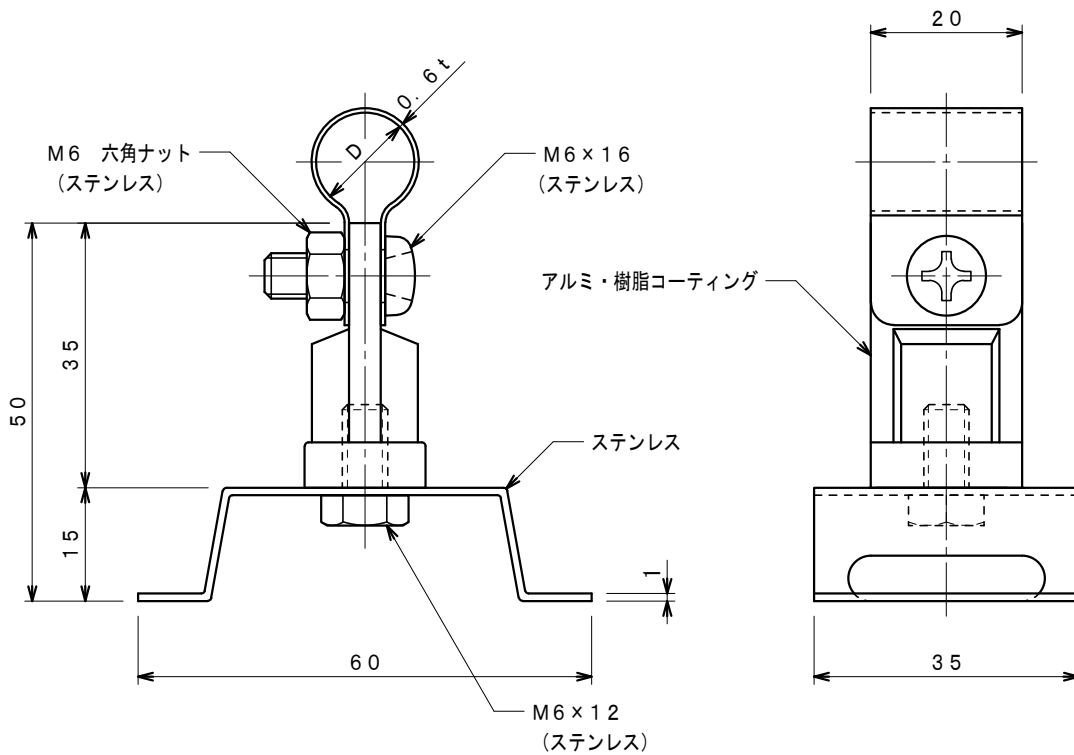

品番	品名	用途	仕様
	銅線取付金物	自在バンド用	
材質	バンド 黄銅製 金物 アルミ製 樹脂コーティング、ステンレス製	尺度 1/1	単位: mm

品番	使用導線	D
S7100	40mm ² 迄	11φ
S7101	60 "	13φ

品番	品名	用途	仕様
	アルミ線取付金物	自在バンド用	
材質	バンド アルミ製 金物 アルミ製 樹脂コーティング、ステンレス製	尺度 1/1	単位: mm

品番	使用導線	D
S7496	60mm ² 迄	13φ
S7497	78 "	14.5φ

品番	品名	用途	仕様
S7997	保護管取付金物	自在バンド用	
材質	バンド ステンレス製 金物 アルミ製 樹脂コーティング、ステンレス製	尺度 1/1	単位：mm