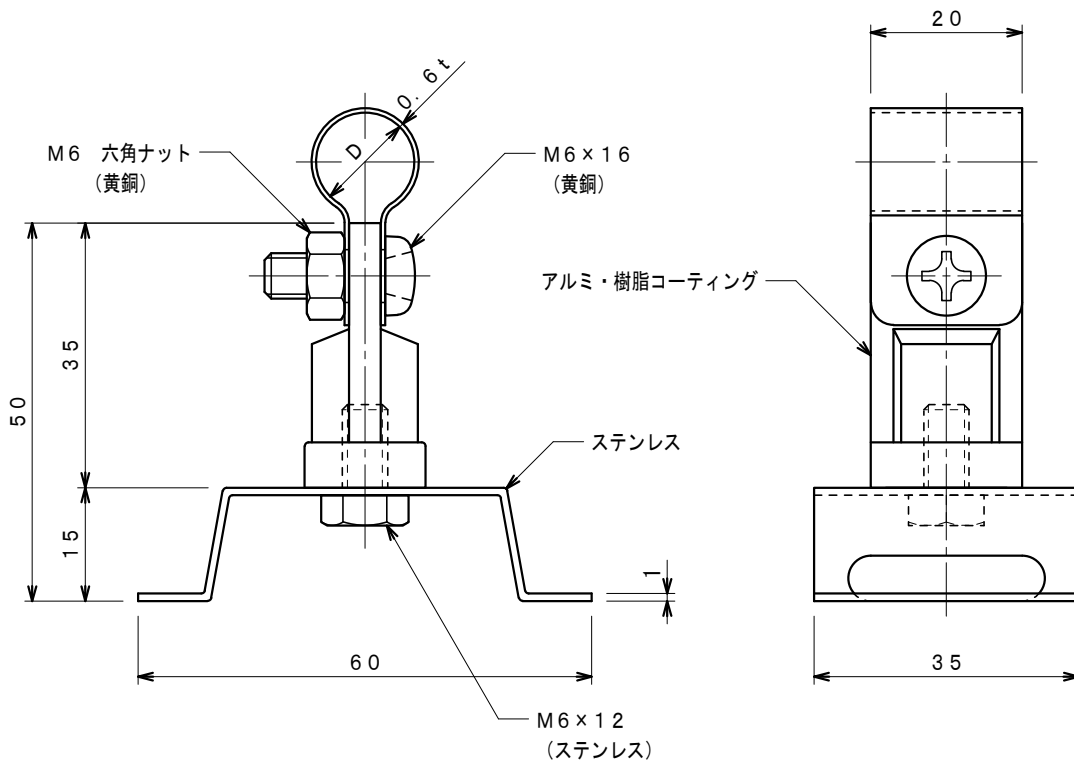

品番	品名	用途	仕様
	銅線取付金物	自在バンド用	
材質	バンド 黄銅製 金物 アルミ製 樹脂コーティング、ステンレス製	尺度 1/1	単位: mm

品番	使用導線	D
S7100	40mm ² 迄	11φ
S7101	60 "	13φ

品番	品名	用途	仕様
	アルミ線取付金物	自在バンド用	
材質	バンド アルミ製 金物 アルミ製 樹脂コーティング、ステンレス製	尺度 1/1	単位: mm

品番	使用導線	D
S7496	60mm ² 迄	13φ
S7497	78 "	14.5φ

品番	品名	用途	仕様
S7997	保護管取付金物	自在バンド用	
材質	バンド ステンレス製 金物 アルミ製 樹脂コーティング、ステンレス製	尺度 1/1	単位：mm