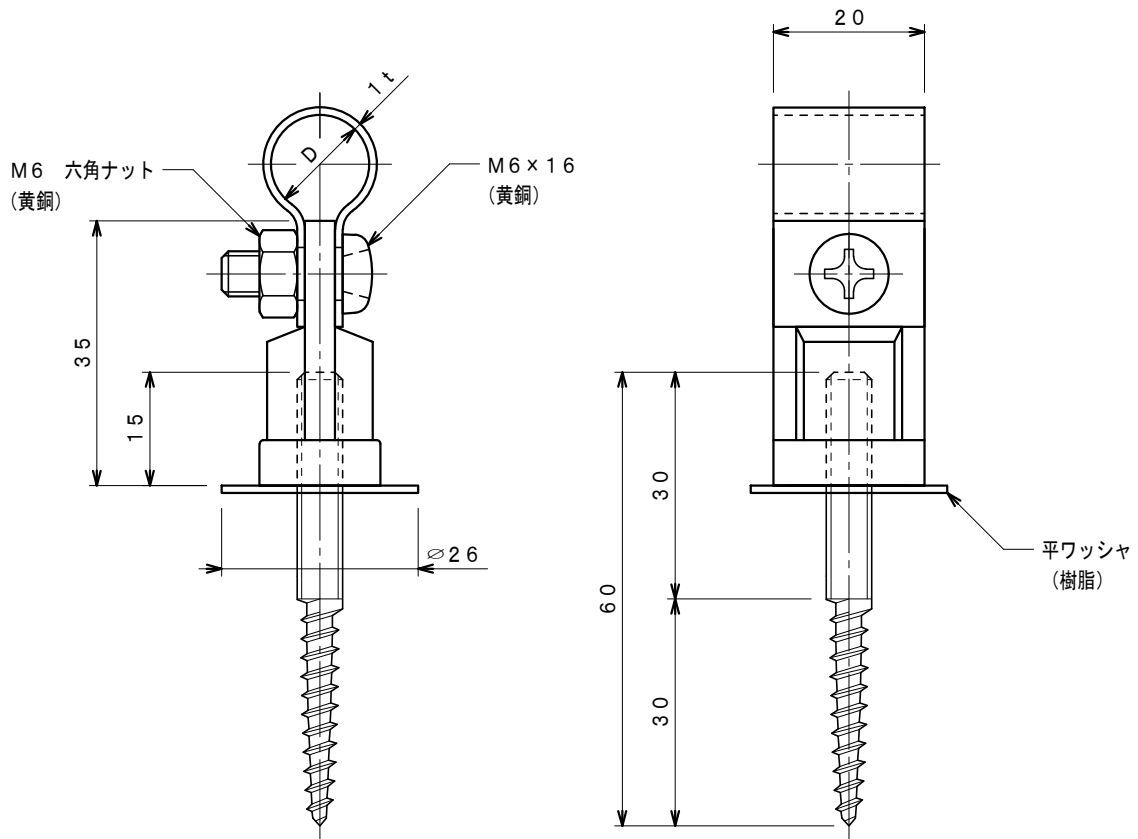

品番	品名	用途	仕様
	銅線取付金物	木造用	
材質	バンド 黄銅製 金物 アルミ製 樹脂コーティング	尺度 1/1	単位: mm

品番	使用導線	D
S7057	40mm ² 迄	11φ
S7058	60 "	13φ

品番	品名	用途	仕様
S7942	保護管取付金物	木造用 (VE28)	
材質	バンド ステンレス製 金物 アルミ製 樹脂コーティング	尺度 1/1	単位: mm