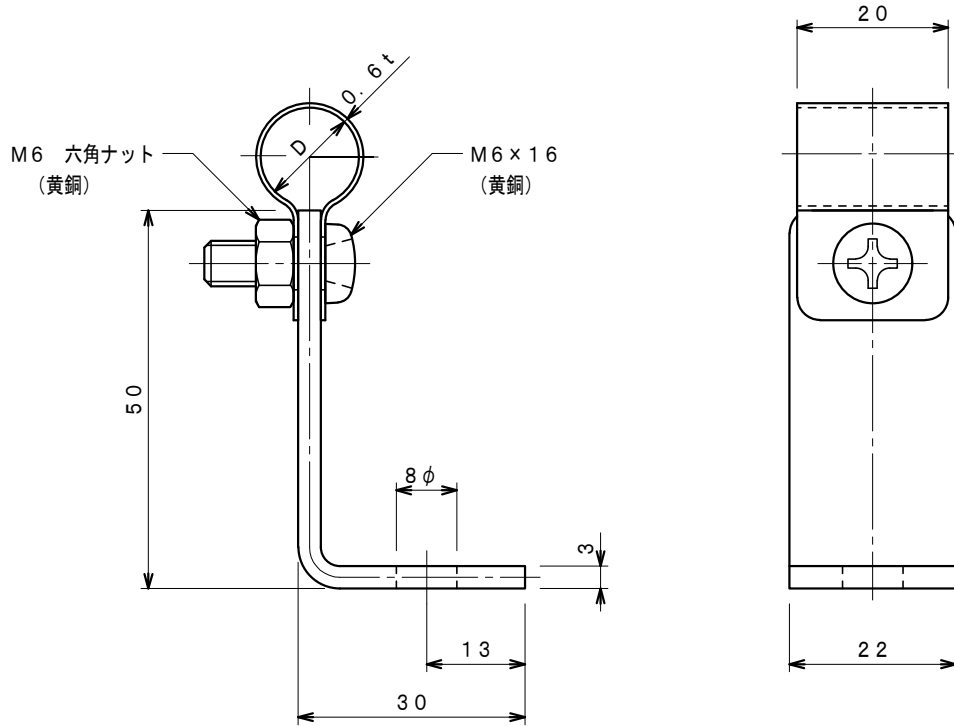

品番	品名	用途	仕様
	銅線取付金物	L型	
材質	バンド 黄銅製 金物 鉄製 樹脂コーティング	尺度 1/1	単位: mm

品番	使用導線	D
S7047	40mm <sup>2</sup> 迄	11φ
S7048	60 "	13φ

品番	品名	用途	仕様
	アルミ線取付金物	L型	
材質	バンド アルミ製 金物 鉄製 樹脂コーティング	尺度 1/1	単位: mm

品番	使用導線	D
S7478	60mm <sup>2</sup> 迄	13φ
S7479	78 "	14.5φ

品番	品名	用途	仕様
S7937	保護管取付金物	L型 (VE28)	
材質	バンド ステンレス製 金物 鉄製 樹脂コーティング	尺度 1/1	単位: mm