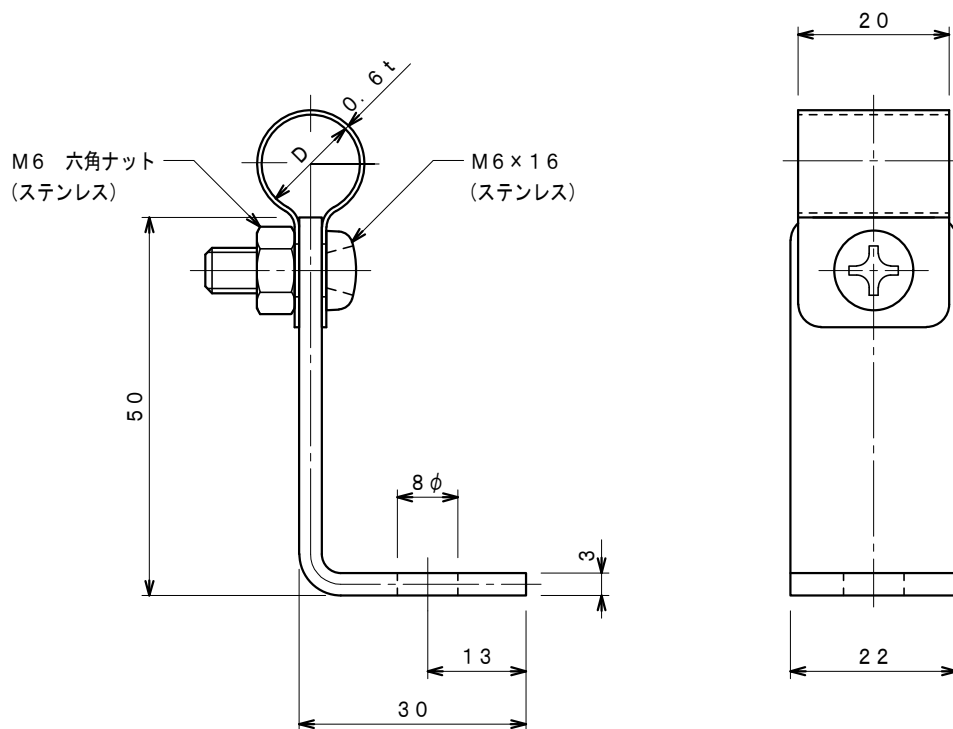

品番	品名	用途	仕様
	銅線取付金物	L型	
材質	バンド 黄銅製 金物 鉄製 樹脂コーティング	尺度 1/1	単位: mm

品番	使用導線	D
S7047	40mm <sup>2</sup> 迄	11φ
S7048	60 "	13φ

品番	品名	用途	仕様
	アルミ線取付金物	L型	
材質	バンド アルミ製 金物 鉄製 樹脂コーティング	尺度 1/1	単位: mm

品番	使用導線	D
S7478	60mm <sup>2</sup> 迄	13φ
S7479	78 "	14.5φ

品番	品名	用途	仕様
S7937	保護管取付金物	L型 (VE28)	
材質	バンド ステンレス製 金物 鉄製 樹脂コーティング	尺度 1/1	単位: mm