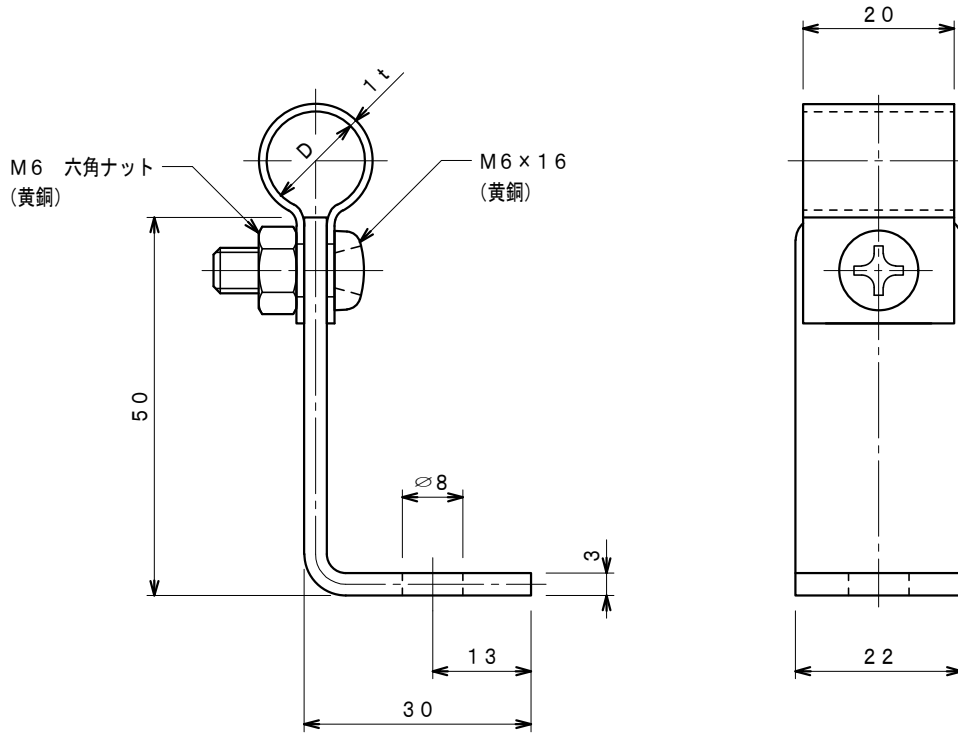

品番	品名	用途	仕様
	銅線取付金物	L型	
材質	バンド 黄銅製 金物 鉄製 樹脂コーティング	尺度 1/1	単位: mm

品番	使用導線	D
S7047	40mm <sup>2</sup> 迄	11φ
S7048	60 "	13φ

品番	品名	用途	仕様
	アルミ線取付金物	L型	
材質	バンド アルミ製 金物 鉄製 樹脂コーティング	尺度 1/1	単位: mm

品番	使用導線	D
S7478	60mm <sup>2</sup> 迄	13φ
S7479	78 "	14.5φ

品番	品名	用途	仕様
S7937	保護管取付金物	L型 (VE28)	
材質	バンド ステンレス製 金物 鉄製 樹脂コーティング	尺度 1/1	単位: mm