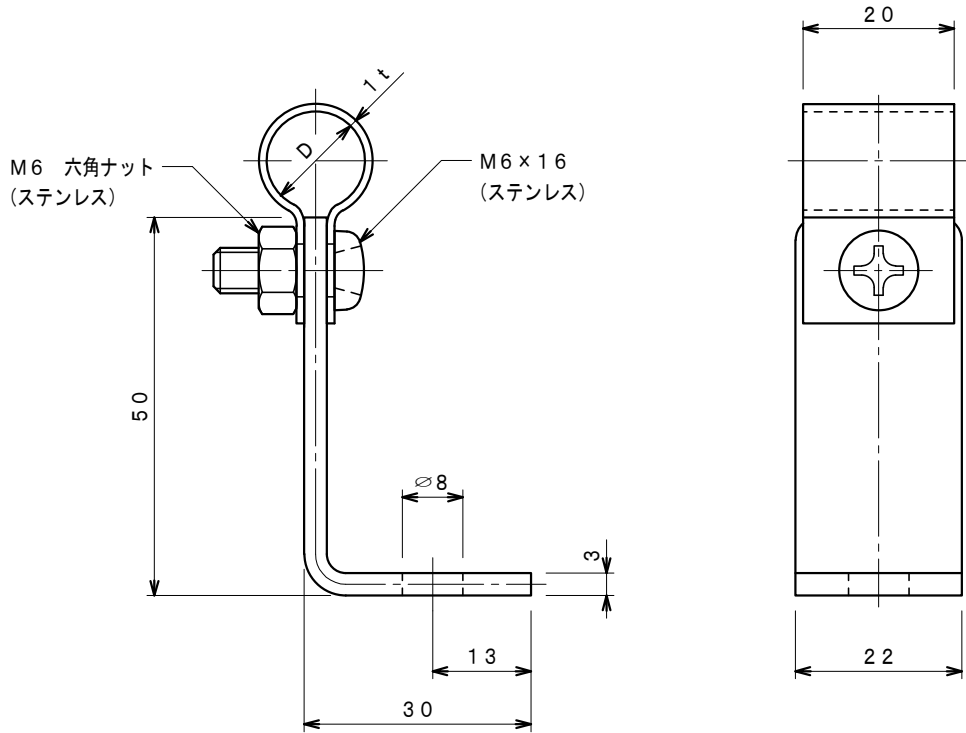

品番	品名	用途	仕様
	銅線取付金物	L型	
材質	バンド 黄銅製 金物 鉄製 樹脂コーティング	尺度 1/1	単位: mm

品番	使用導線	D
S7047	40mm <sup>2</sup> 迄	11φ
S7048	60 "	13φ

品番	品名	用途	仕様
	アルミ線取付金物	L型	
材質	バンド アルミ製 金物 鉄製 樹脂コーティング	尺度 1/1	単位: mm

品番	使用導線	D
S7478	60mm <sup>2</sup> 迄	13φ
S7479	78 "	14.5φ

品番	品名	用途	仕様
S7937	保護管取付金物	L型 (VE28)	
材質	バンド ステンレス製 金物 鉄製 樹脂コーティング	尺度 1/1	単位: mm