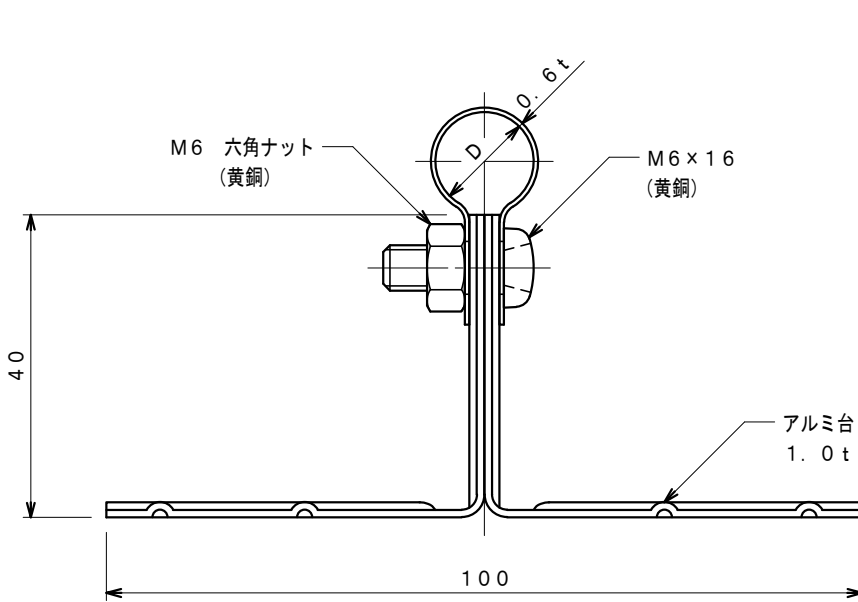

品番	品名	用途	仕様
	銅線取付金物	接着用	
材質	バンド 黄銅製 金物 アルミ製 樹脂コーティング	尺度 1/1	単位: mm

品番	使用導線	D
S7125	40mm <sup>2</sup> 迄	11φ
S7126	60 "	13φ

品番	品名	用途	仕様
	アルミ線取付金物	接着用	
材質	バンド アルミ製 金物 アルミ製 樹脂コーティング	尺度 1/1	単位: mm

品番	使用導線	D
S7470	60mm <sup>2</sup> 迄	13φ
S7471	78 "	14.5φ