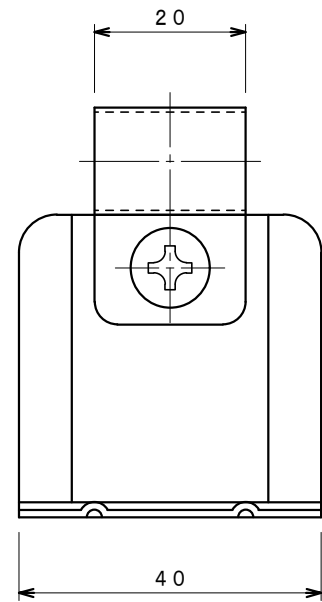

品番	品名	用途	仕様
	銅線取付金物	接着用	
材質	バンド 黄銅製 金物 アルミ製 樹脂コーティング	尺度 1/1	単位: mm

品番	使用導線	D
S7125	40mm <sup>2</sup> 迄	11φ
S7126	60 "	13φ

品番	品名	用途	仕様
	アルミ線取付金物	接着用	
材質	バンド アルミ製 金物 アルミ製 樹脂コーティング	尺度 1/1	単位: mm

品番	使用導線	D
S7470	60mm <sup>2</sup> 迄	13φ
S7471	78 "	14.5φ