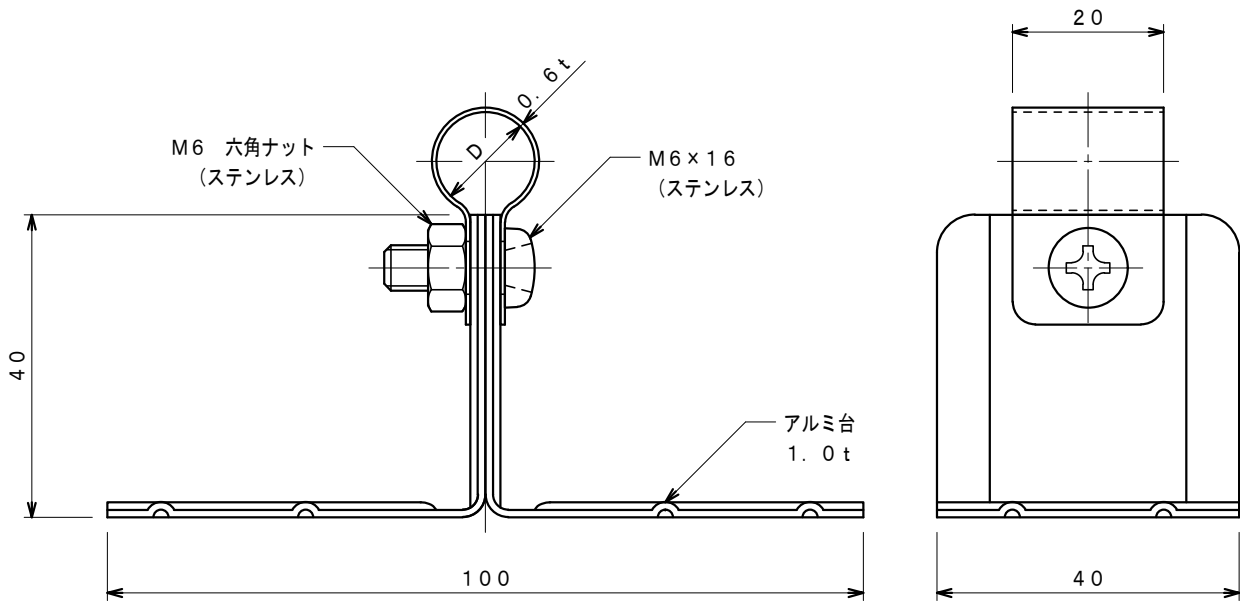

品番	品名	用途	仕様
	銅線取付金物	接着用	
材質	バンド 黄銅製 金物 アルミ製 樹脂コーティング	尺度 1/1	単位: mm

品番	使用導線	D
S7125	40mm <sup>2</sup> 迄	11φ
S7126	60 "	13φ

品番	品名	用途	仕様
	アルミ線取付金物	接着用	
材質	バンド アルミ製 金物 アルミ製 樹脂コーティング	尺度 1/1	単位: mm

品番	使用導線	D
S7470	60mm <sup>2</sup> 迄	13φ
S7471	78 "	14.5φ