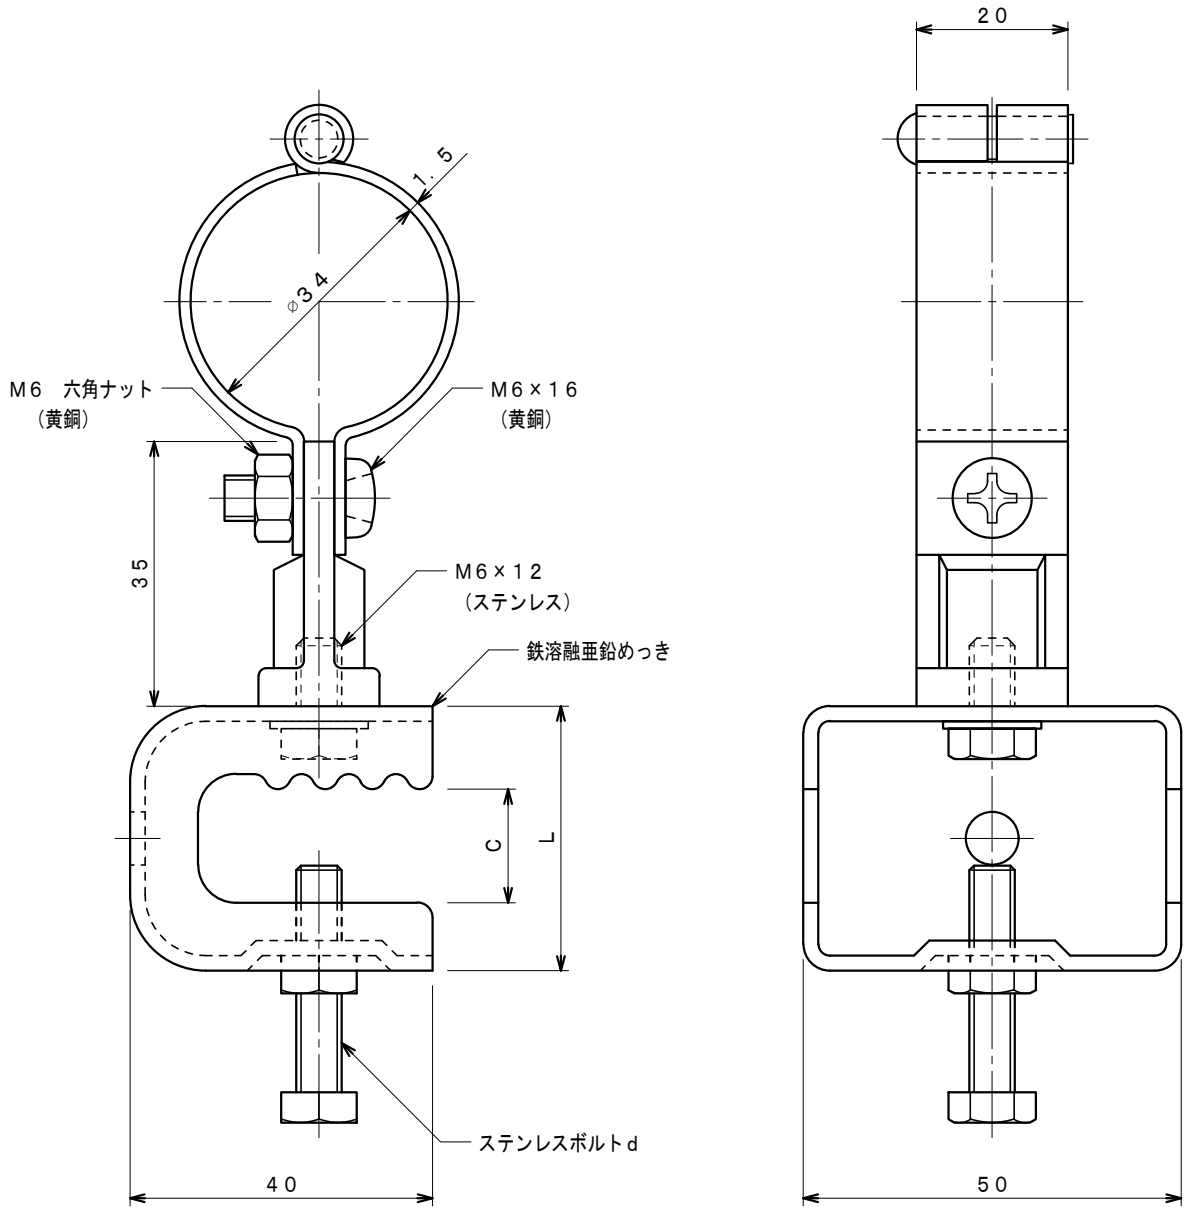

品番	品名	用途	仕様
	保護管取付金物	鉄骨用 (VE28)	
材質	金物 黄銅製 鉄溶融亜鉛めっき	尺度 1/1	単位: mm

品番	鉄溶融亜鉛めっき金物	C	L	d
7621	小	15	35	M6×30
7622	中	30	50	M8×40