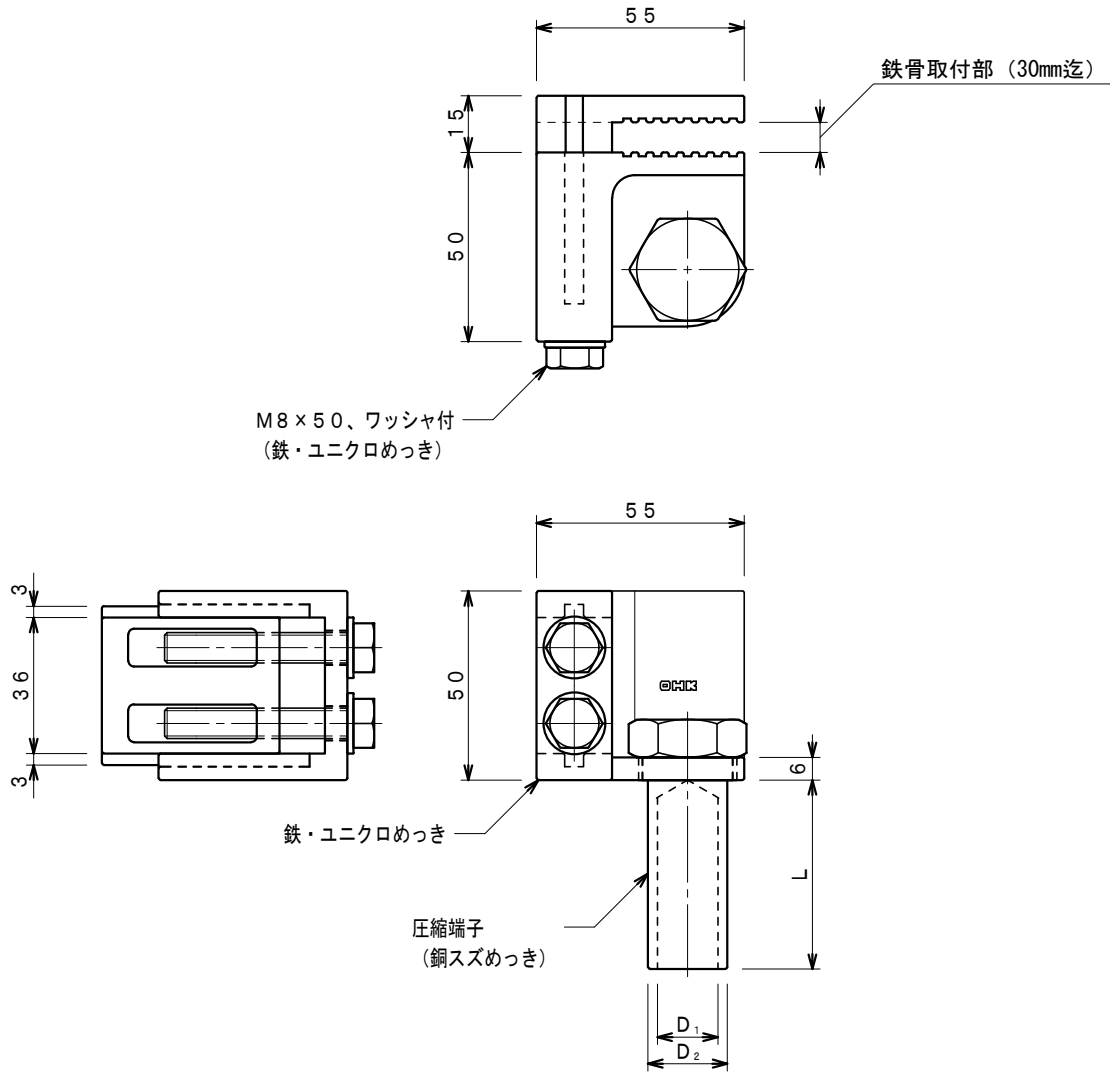

品番	品名	用途	仕様
	鉄骨接続クランプ	銅線用	鉄骨8mm~30mm迄
材質	鉄製 ユニクロめっき 銅製 スズめっき	尺度 1/2	単位: mm

品番	I V電線	鬼燃線	端子		
			D ₁	D ₂	L
1011	14mm ²		5.8φ	9.0φ	30
1012	22 "		7.4φ	10.9φ	"
1013	38 "		9.4φ	13.4φ	40
1014	60 "	2.0×13	11.8φ	16.3φ	"
1015	100 "	2.0×19	16.0φ	21.0φ	50