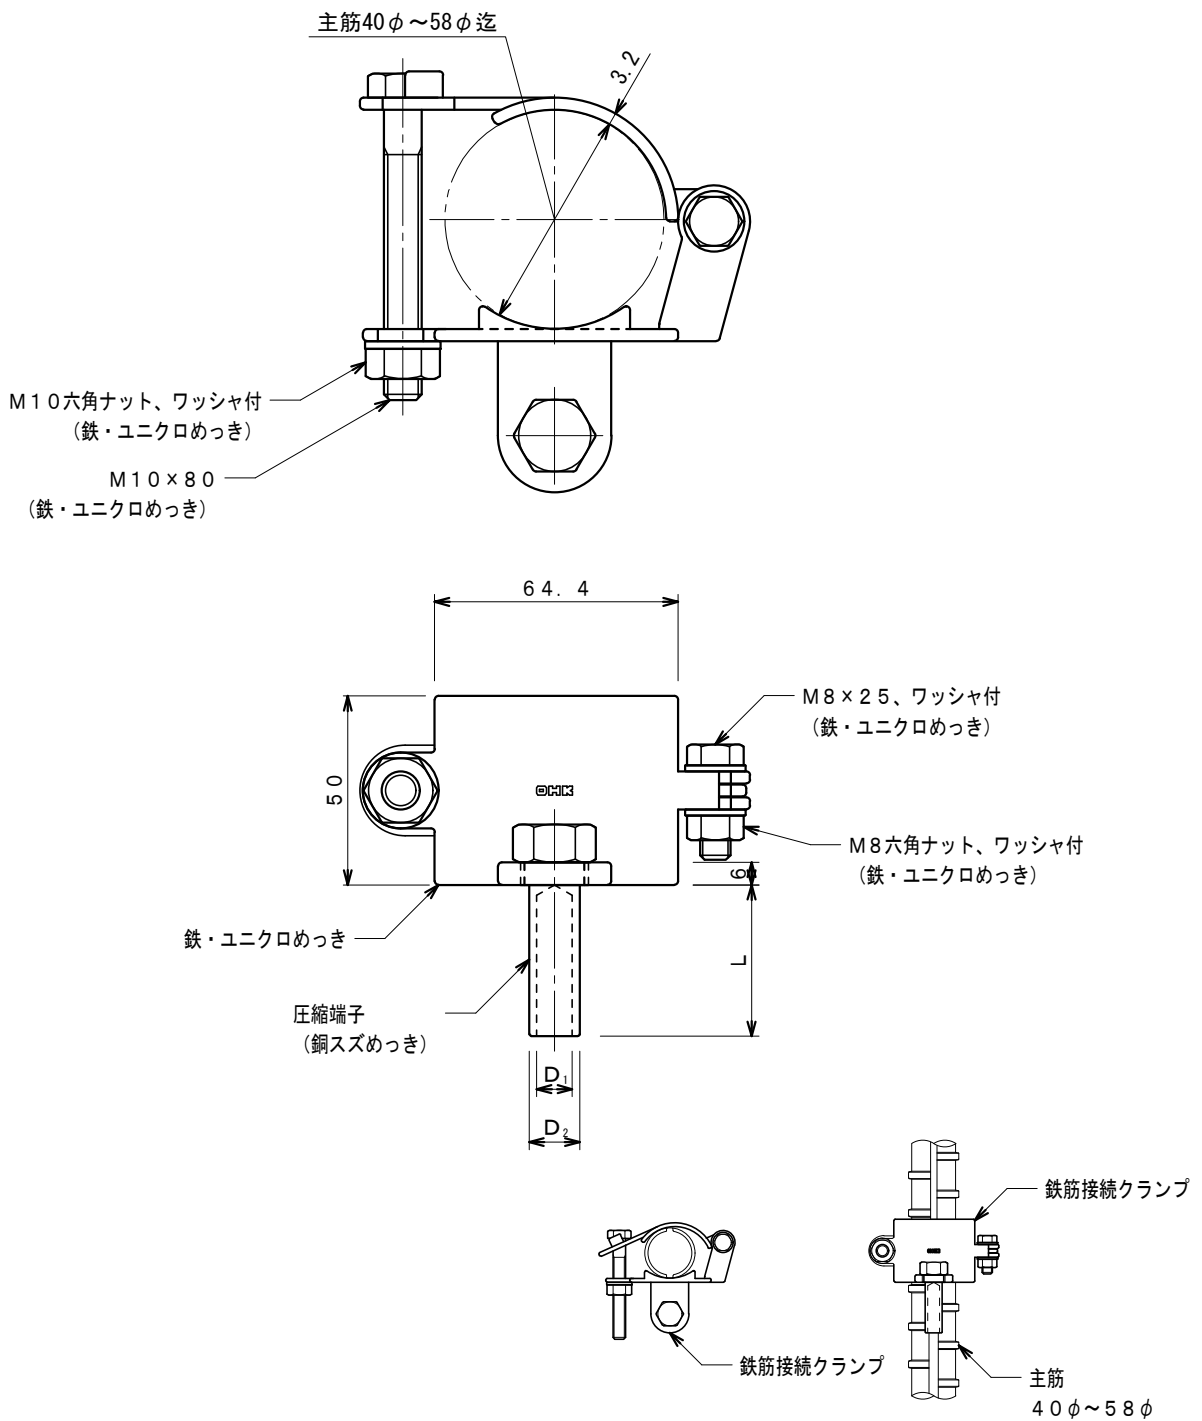

品番	品名	用途	仕様
	鉄筋接続クランプ	銅線用	主筋40φ~58φ迄
材質	鉄製 ユニクロめっき 銅製 スズめっき	尺度 1/2	単位: mm

品番	IV電線	鬼撚線	端子		
			D ₁	D ₂	L
1006	14mm ²		5.8φ	9.0φ	30
1007	22 "		7.4φ	10.9φ	"
1008	38 "		9.4φ	13.4φ	40
1009	60 "	2.0×13	11.8φ	16.3φ	"
1010	100 "	2.0×19	16.0φ	21.0φ	50